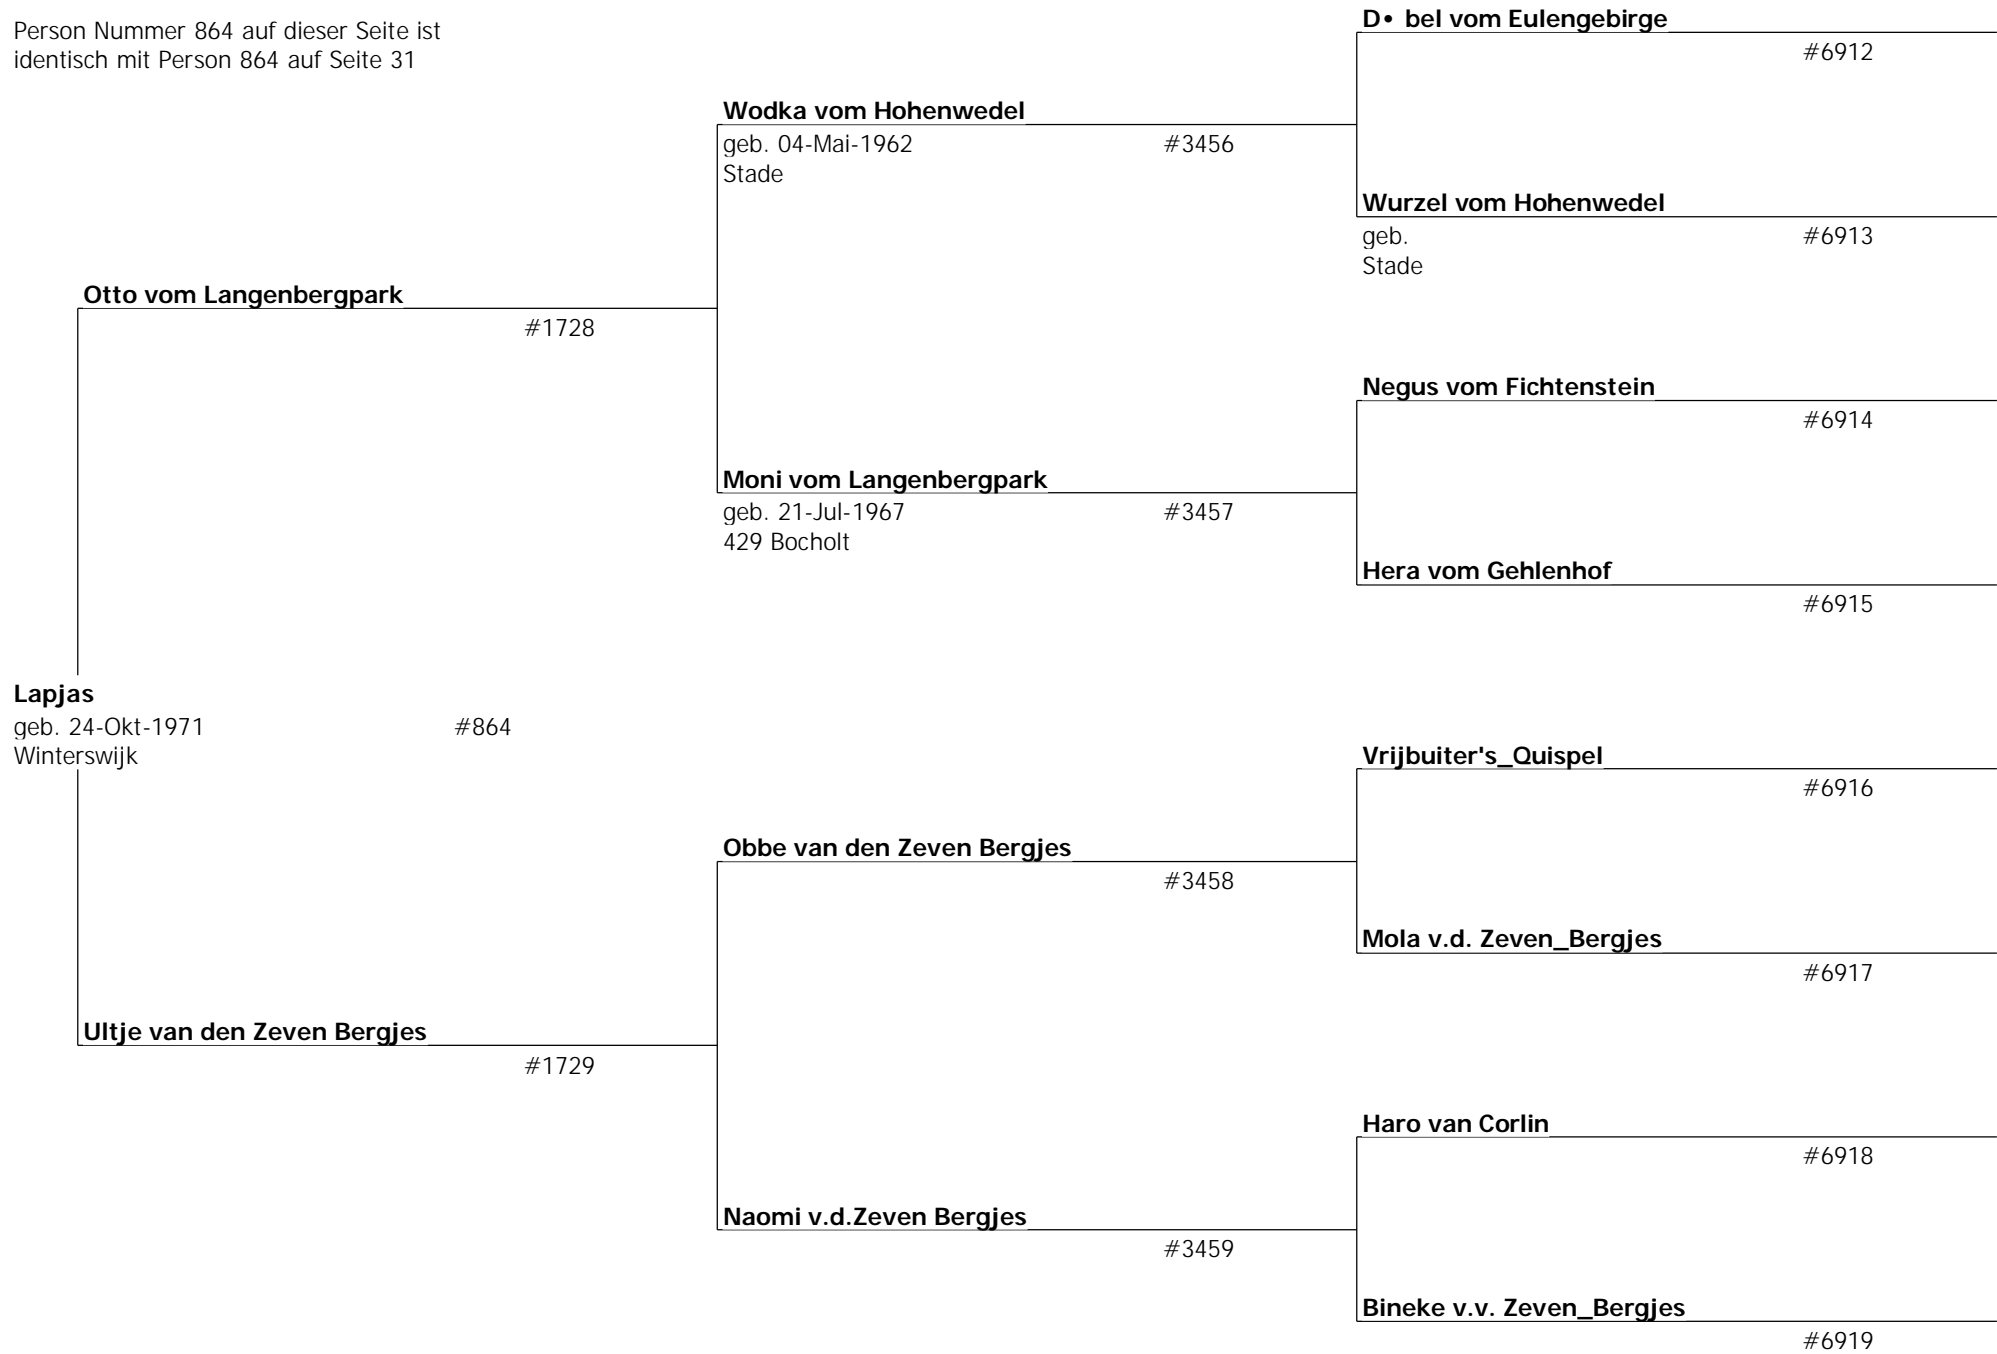

Edda vom Lipperland

#6103

Vorfahren Nabucco von der Musenhöhle

Person Nummer 763 auf dieser Seite ist identisch mit Person 763 auf Seite 28

Vorfahren Nabucco von der Musenhöhle

Person Nummer 864 auf dieser Seite ist identisch mit Person 864 auf Seite 31