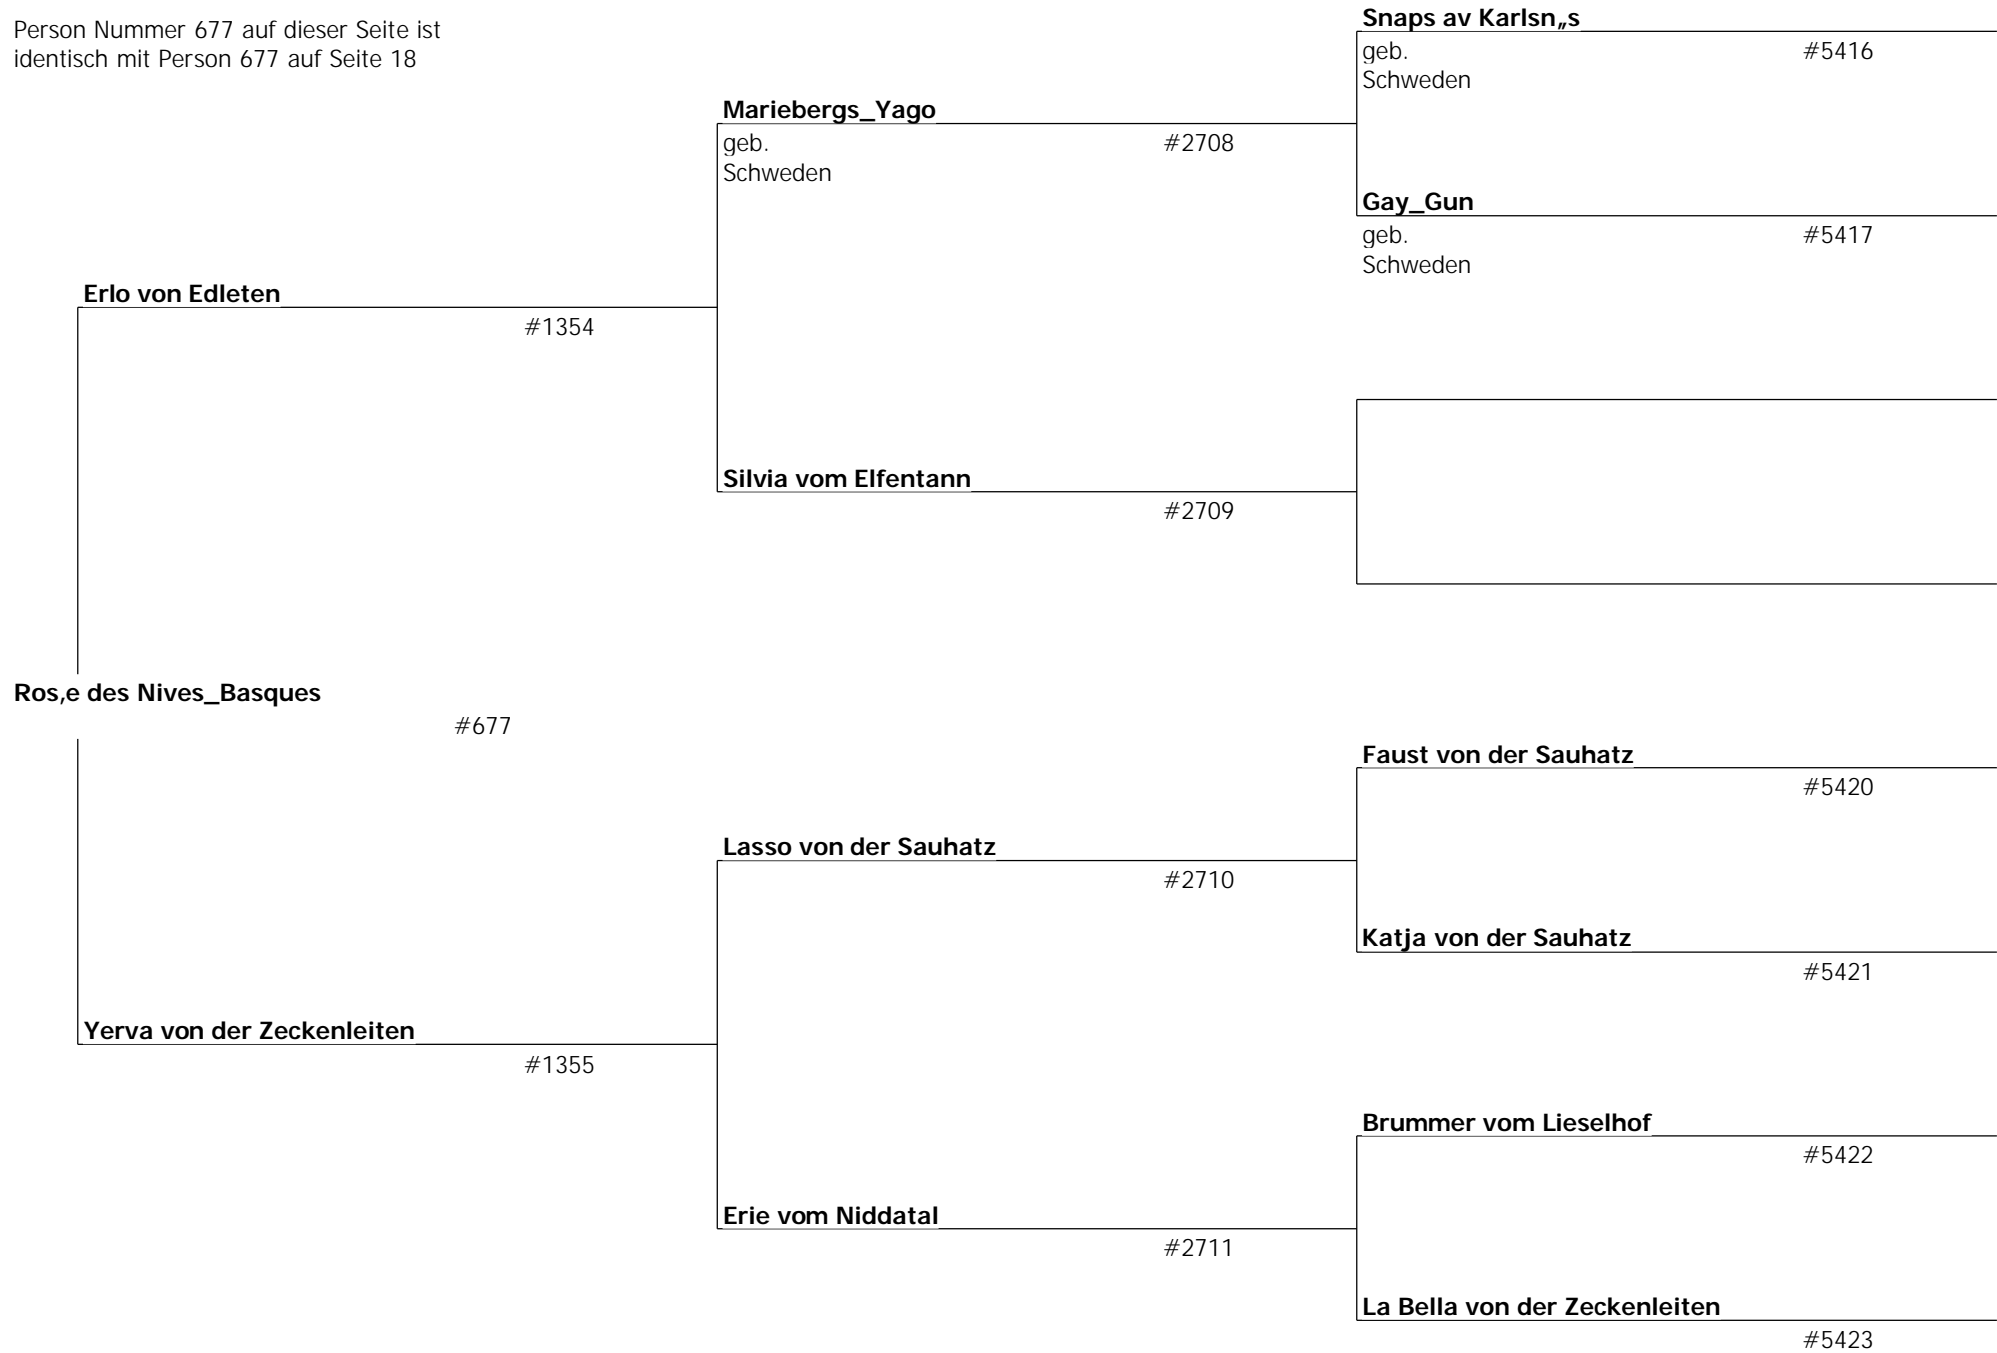

geb. 20-Sep-1950 #5405
Erfurt

Vorfahren Nabucco von der Musenhöhle

Person Nummer 676 auf dieser Seite ist identisch mit Person 676 auf Seite 18

Vorfahren Nabucco von der Musenhöhle

Person Nummer 677 auf dieser Seite ist identisch mit Person 677 auf Seite 18