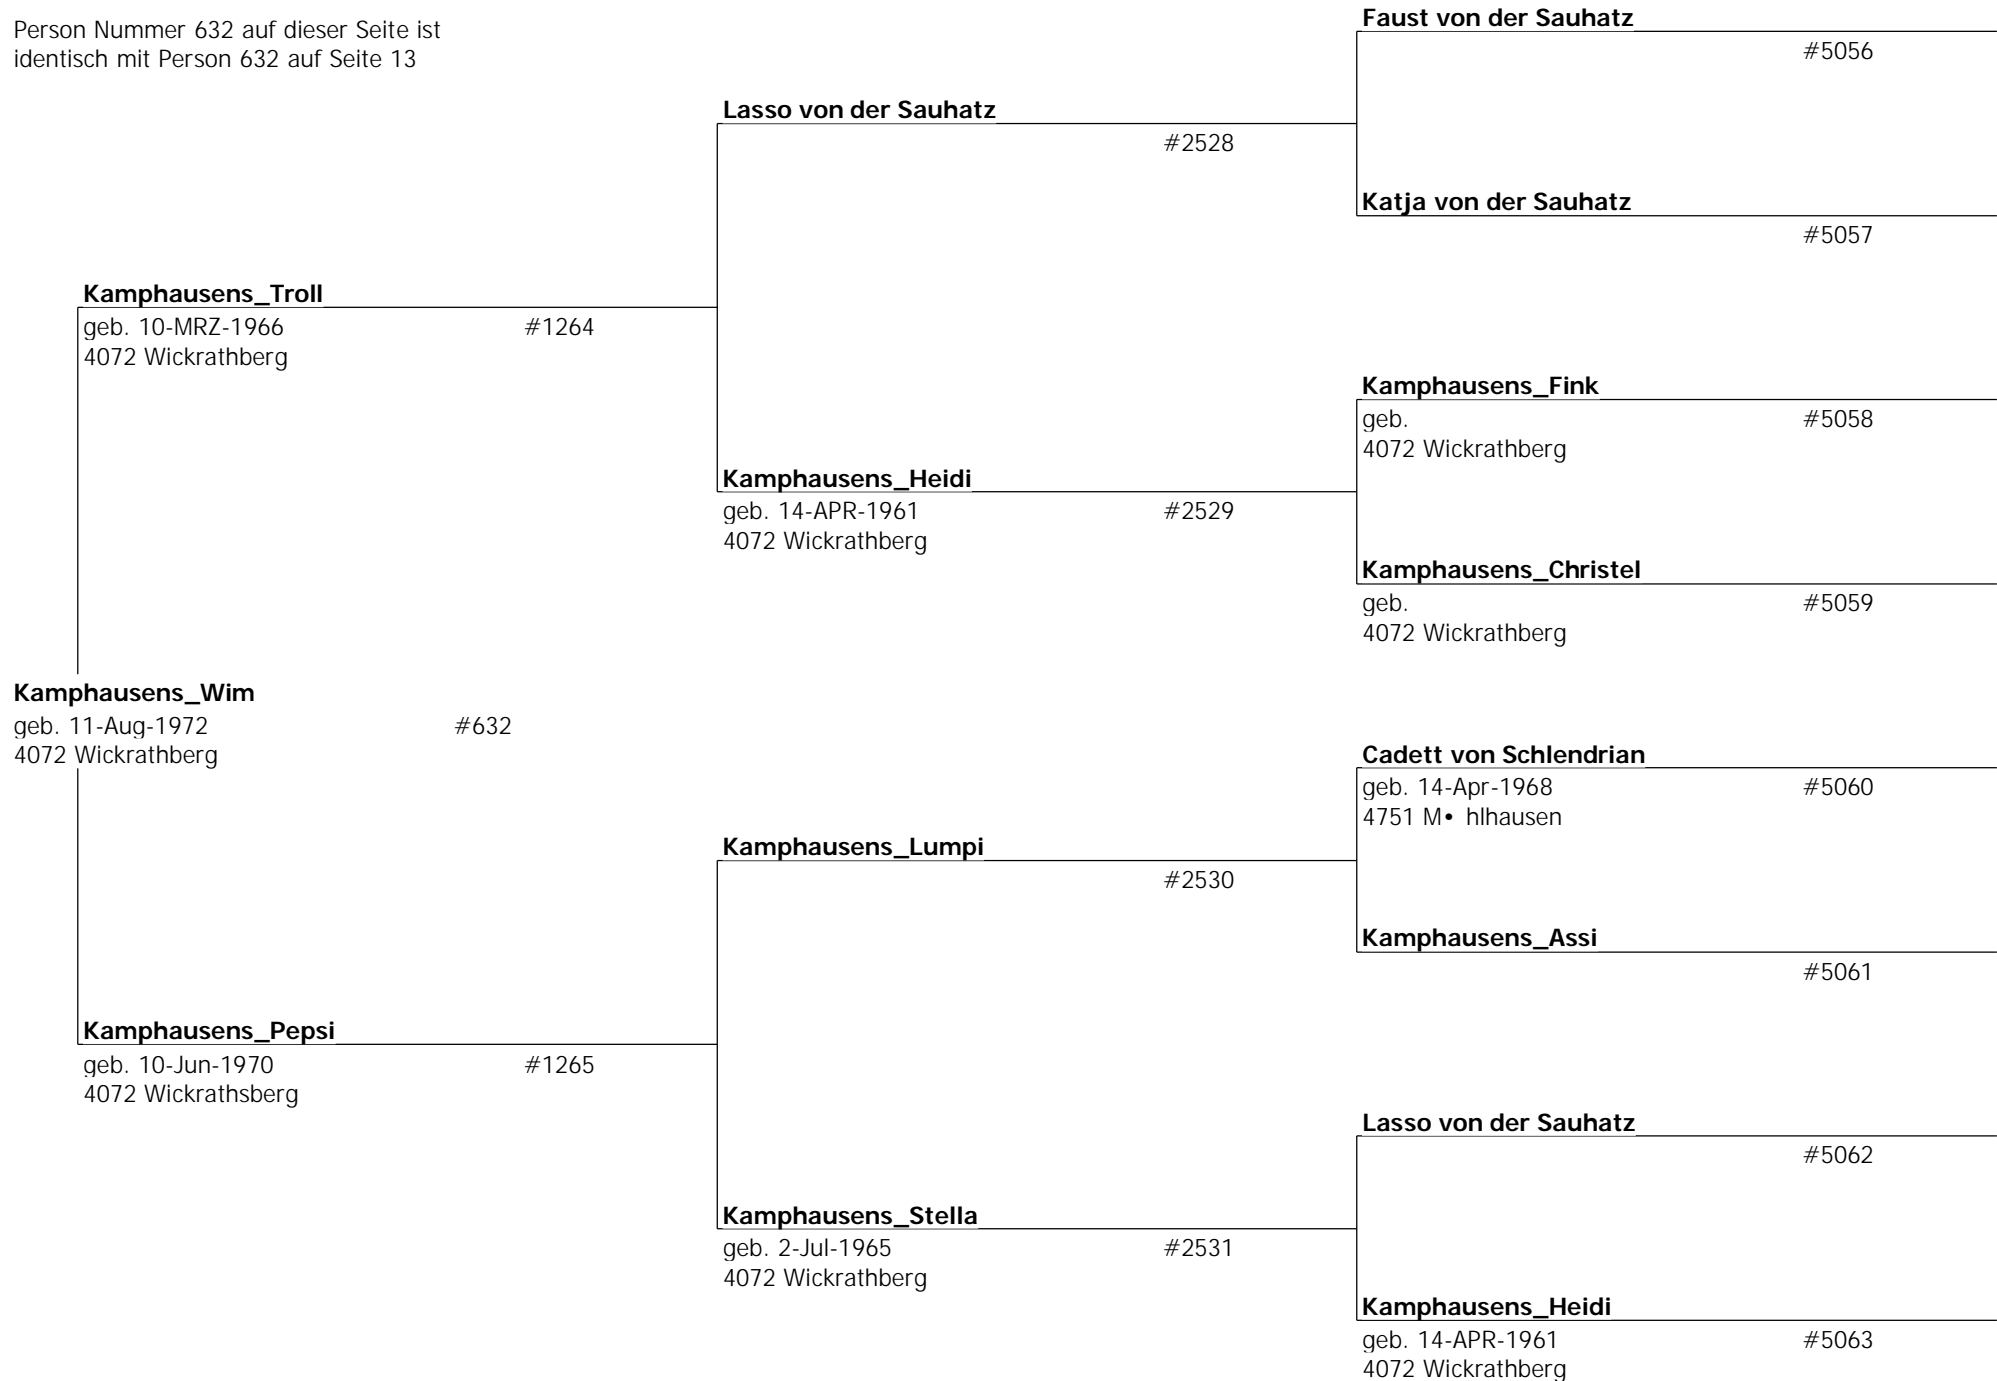

Vorfahren Nabucco von der Musenhöhle

Person Nummer 632 auf dieser Seite ist identisch mit Person 632 auf Seite 13