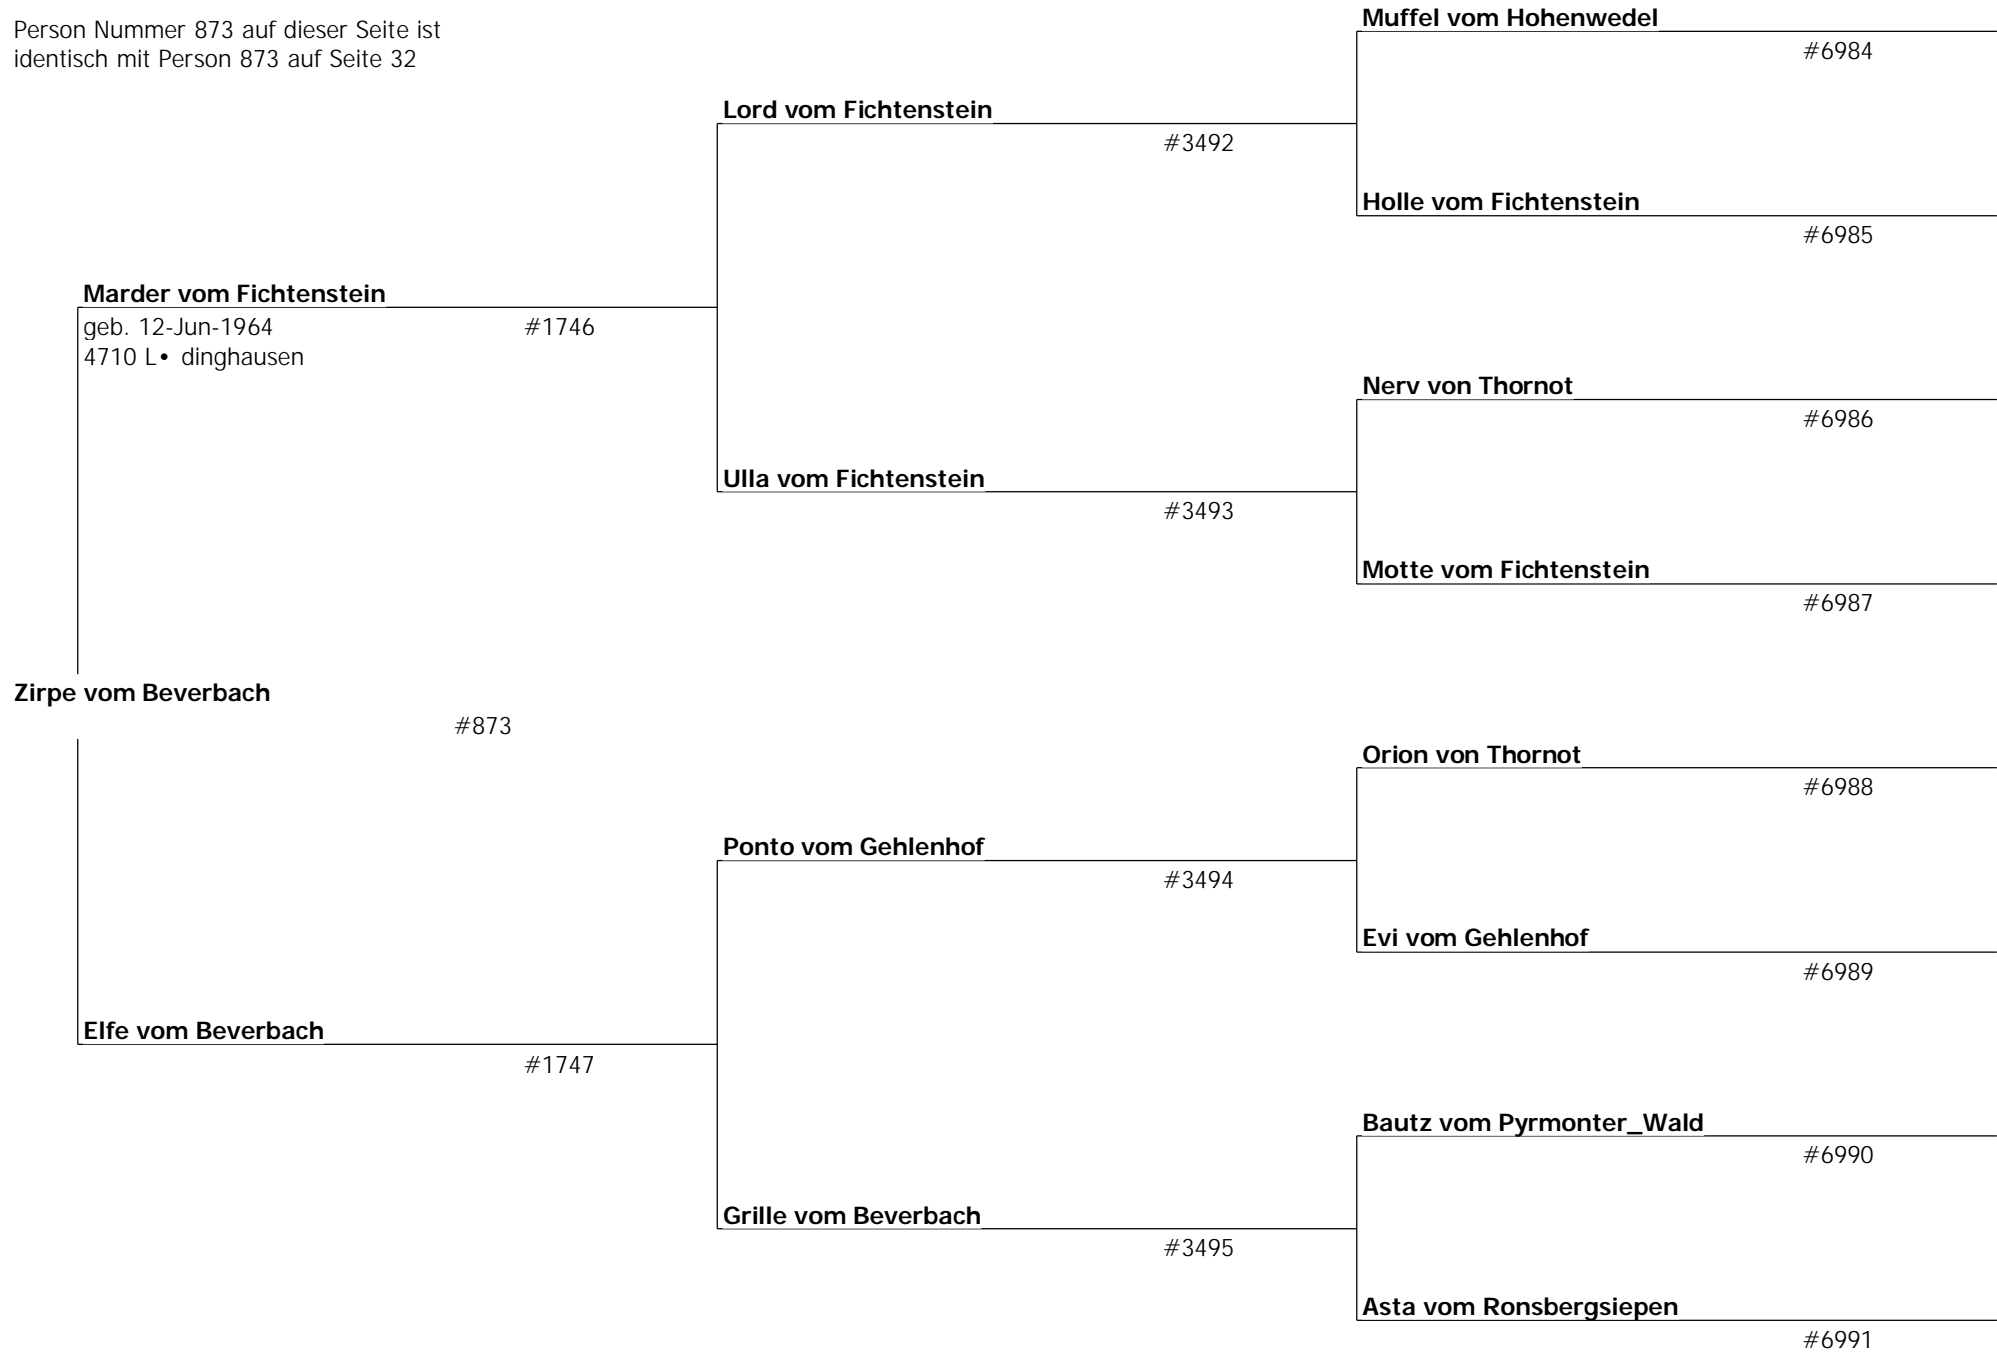

Vorfahren Nabucco von der Musenhöhle

Person Nummer 873 auf dieser Seite ist identisch mit Person 873 auf Seite 32

Marder vom Fichtenstein

geb. 12-Jun-1964 #1746
4710 L • dinghausen

Lord vom Fichtenstein

#3492

Muffel vom Hohenwedel

#6984

Holle vom Fichtenstein

#6985

Ulla vom Fichtenstein

#3493

Nerv von Thornot

#6986

Motte vom Fichtenstein

#6987

Zirpe vom Beverbach

#873

Ponto vom Gehlenhof

#3494

Orion von Thornot

#6988

Evi vom Gehlenhof

#6989

Elfe vom Beverbach

#1747

Grille vom Beverbach

#3495

Bautz vom Pyrmonter_Wald

#6990

Asta vom Ronsbergsiepen

#6991