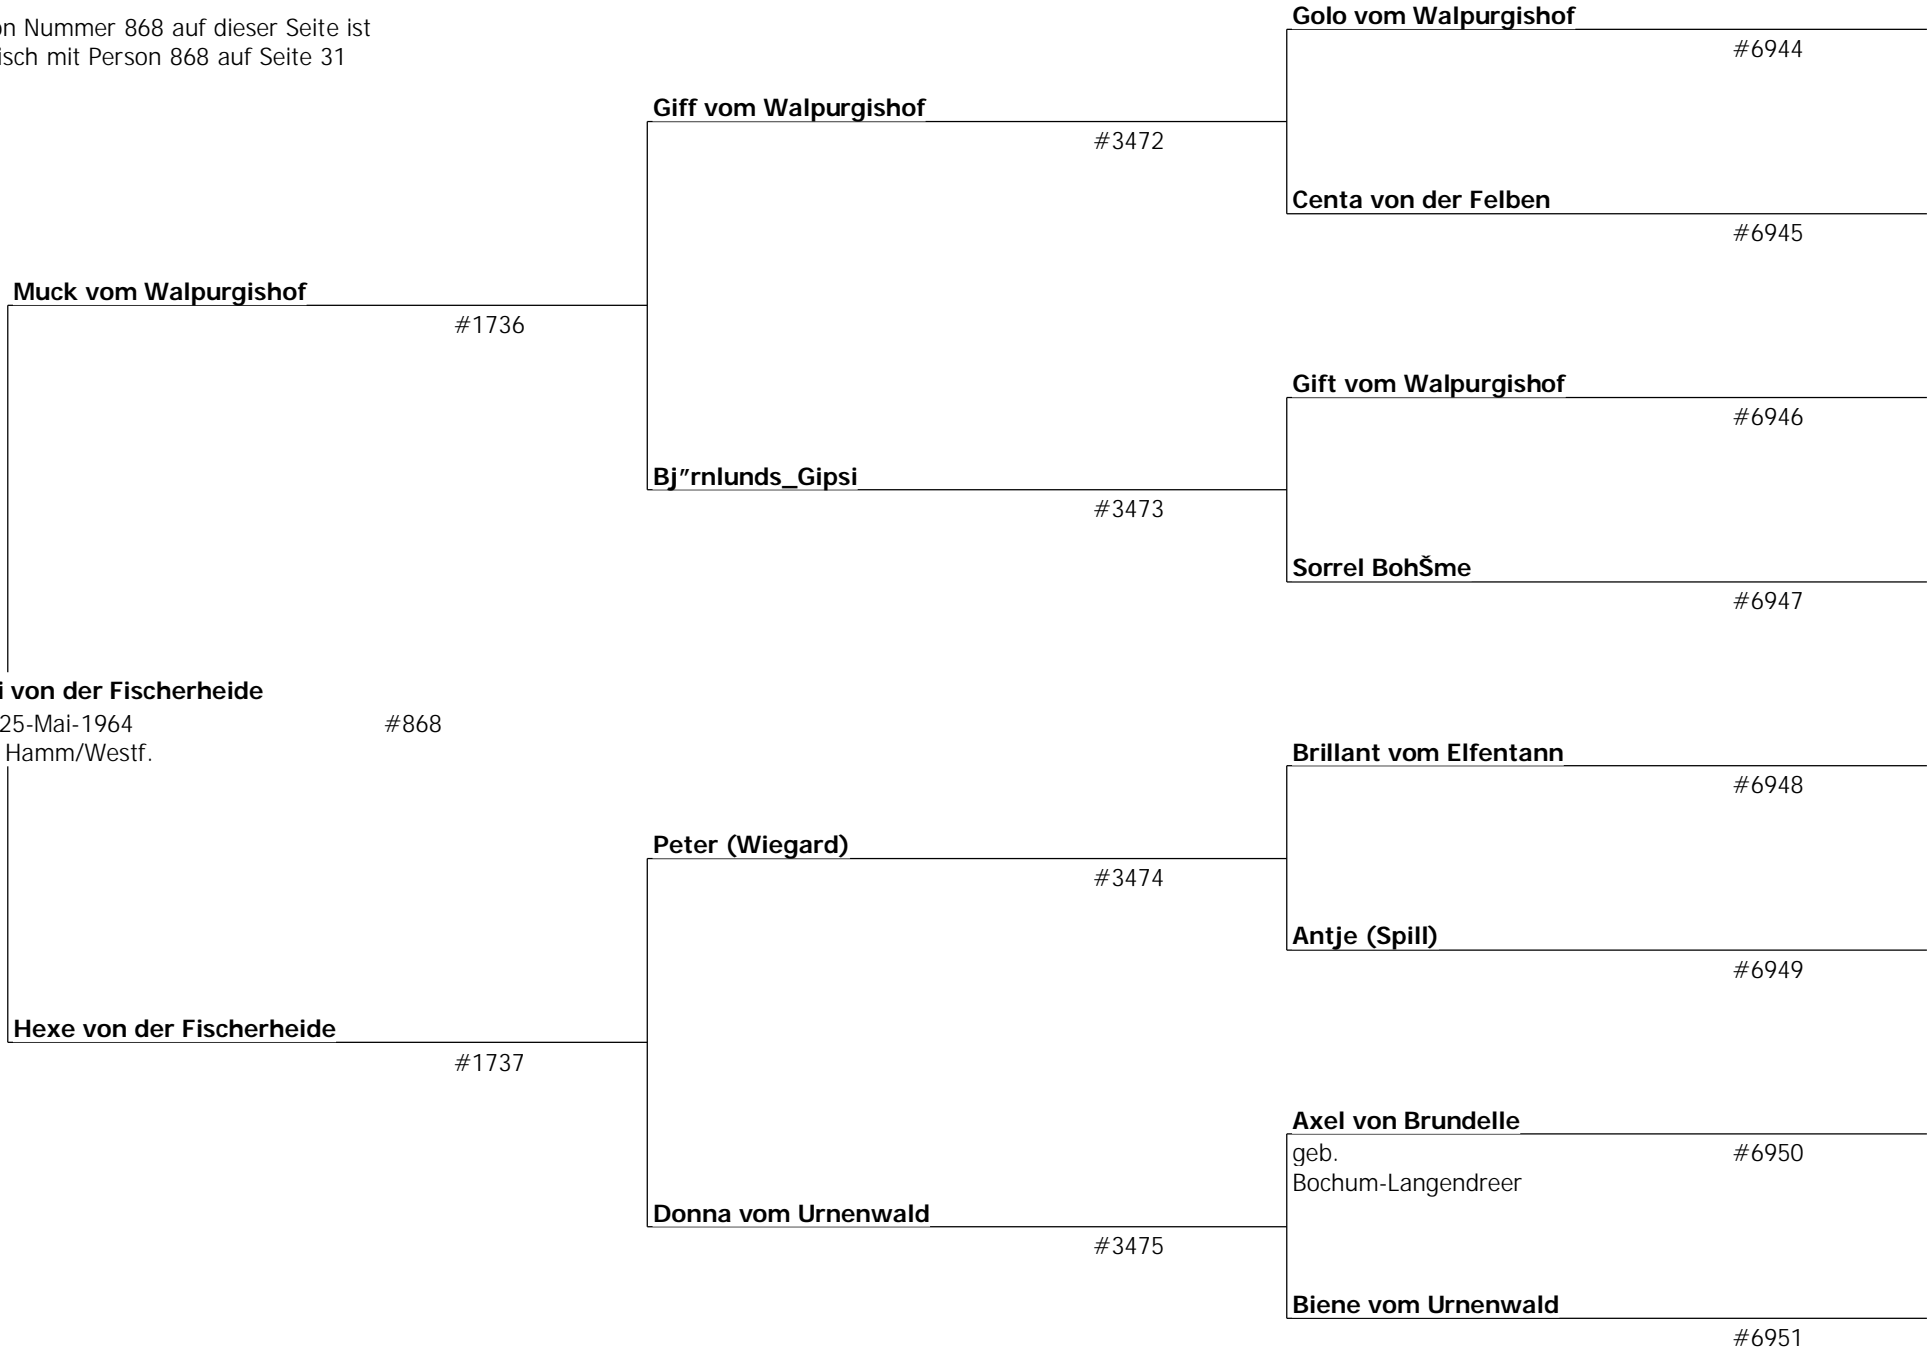

Bineke v.v. Zeven_Bergjes

#6919

Vorfahren Nabucco von der Musenhöhle

Person Nummer 865 auf dieser Seite ist identisch mit Person 865 auf Seite 31

Vorfahren Nabucco von der Musenhöhle

Person Nummer 868 auf dieser Seite ist identisch mit Person 868 auf Seite 31