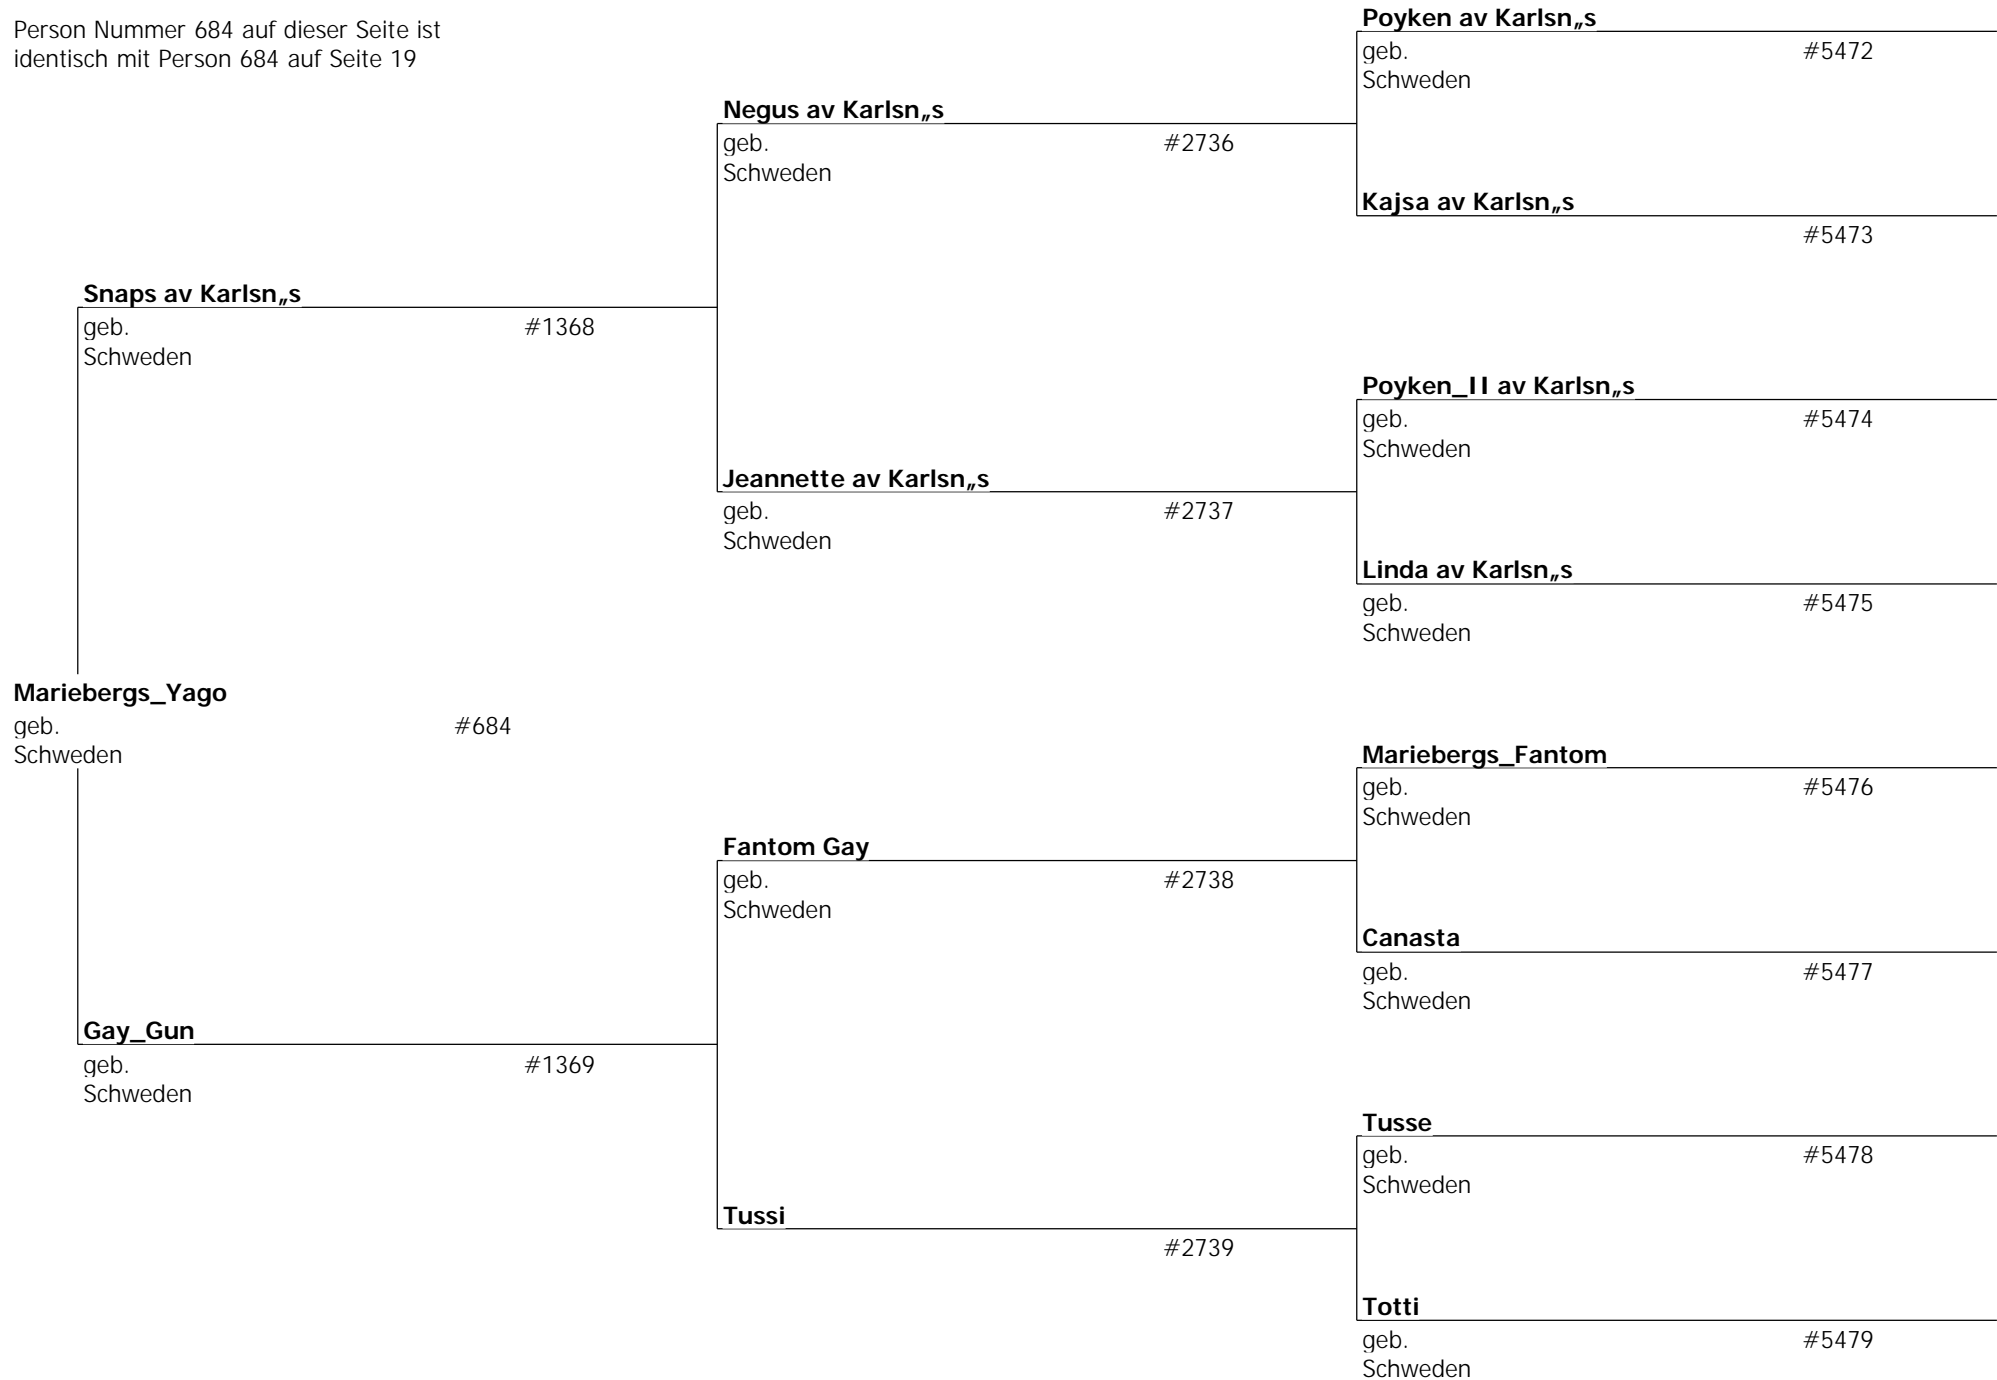

Vorfahren Nabucco von der Musenhöhle

Person Nummer 684 auf dieser Seite ist identisch mit Person 684 auf Seite 19