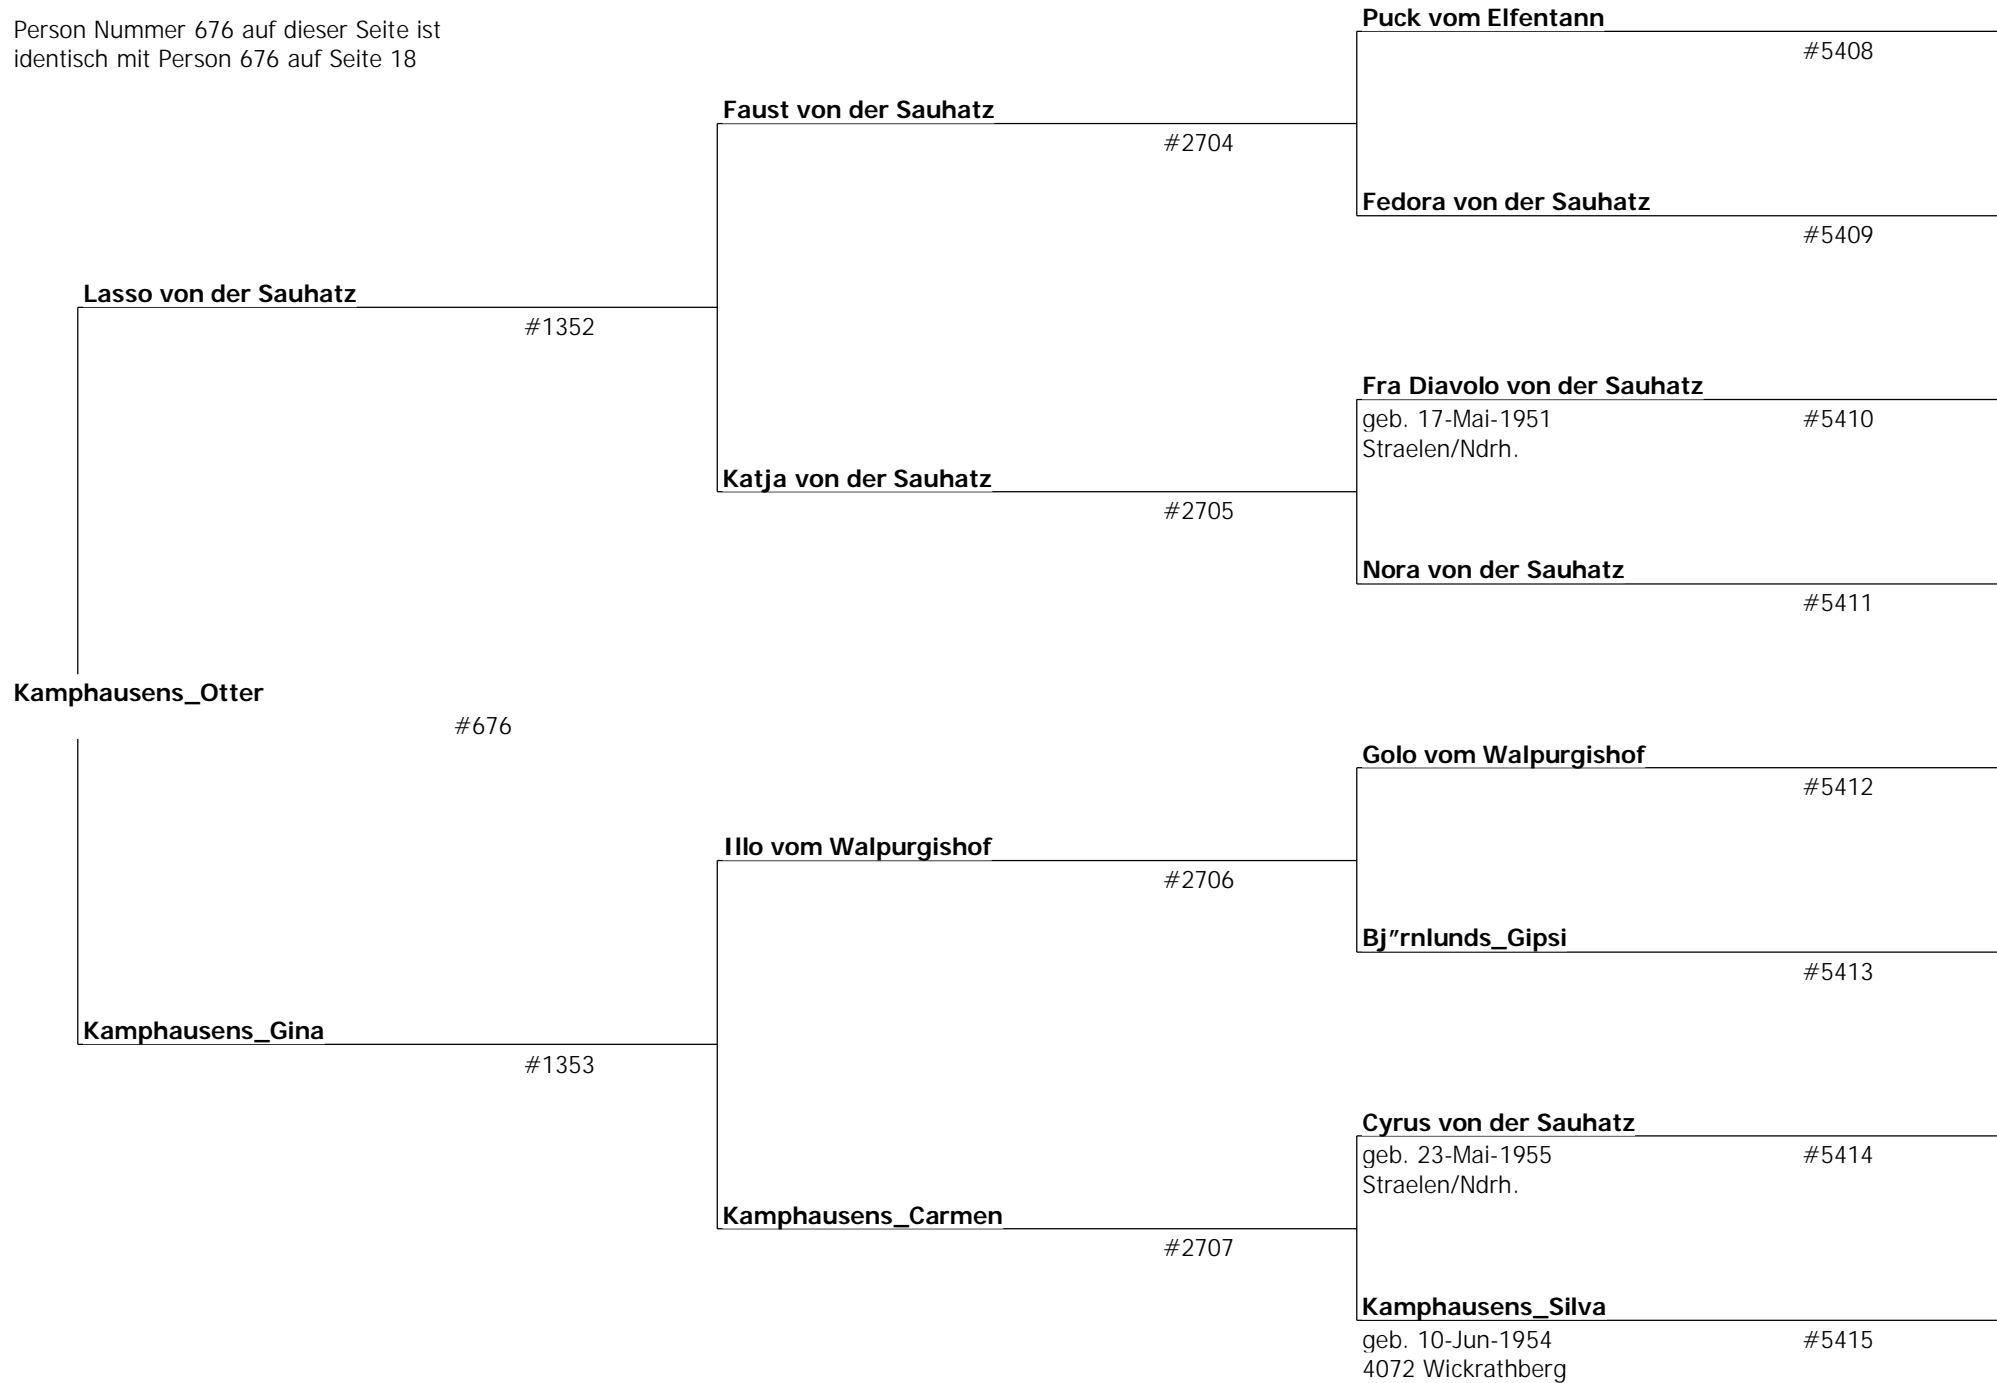

Vorfahren Nabucco von der Musenhöhle

Person Nummer 676 auf dieser Seite ist identisch mit Person 676 auf Seite 18