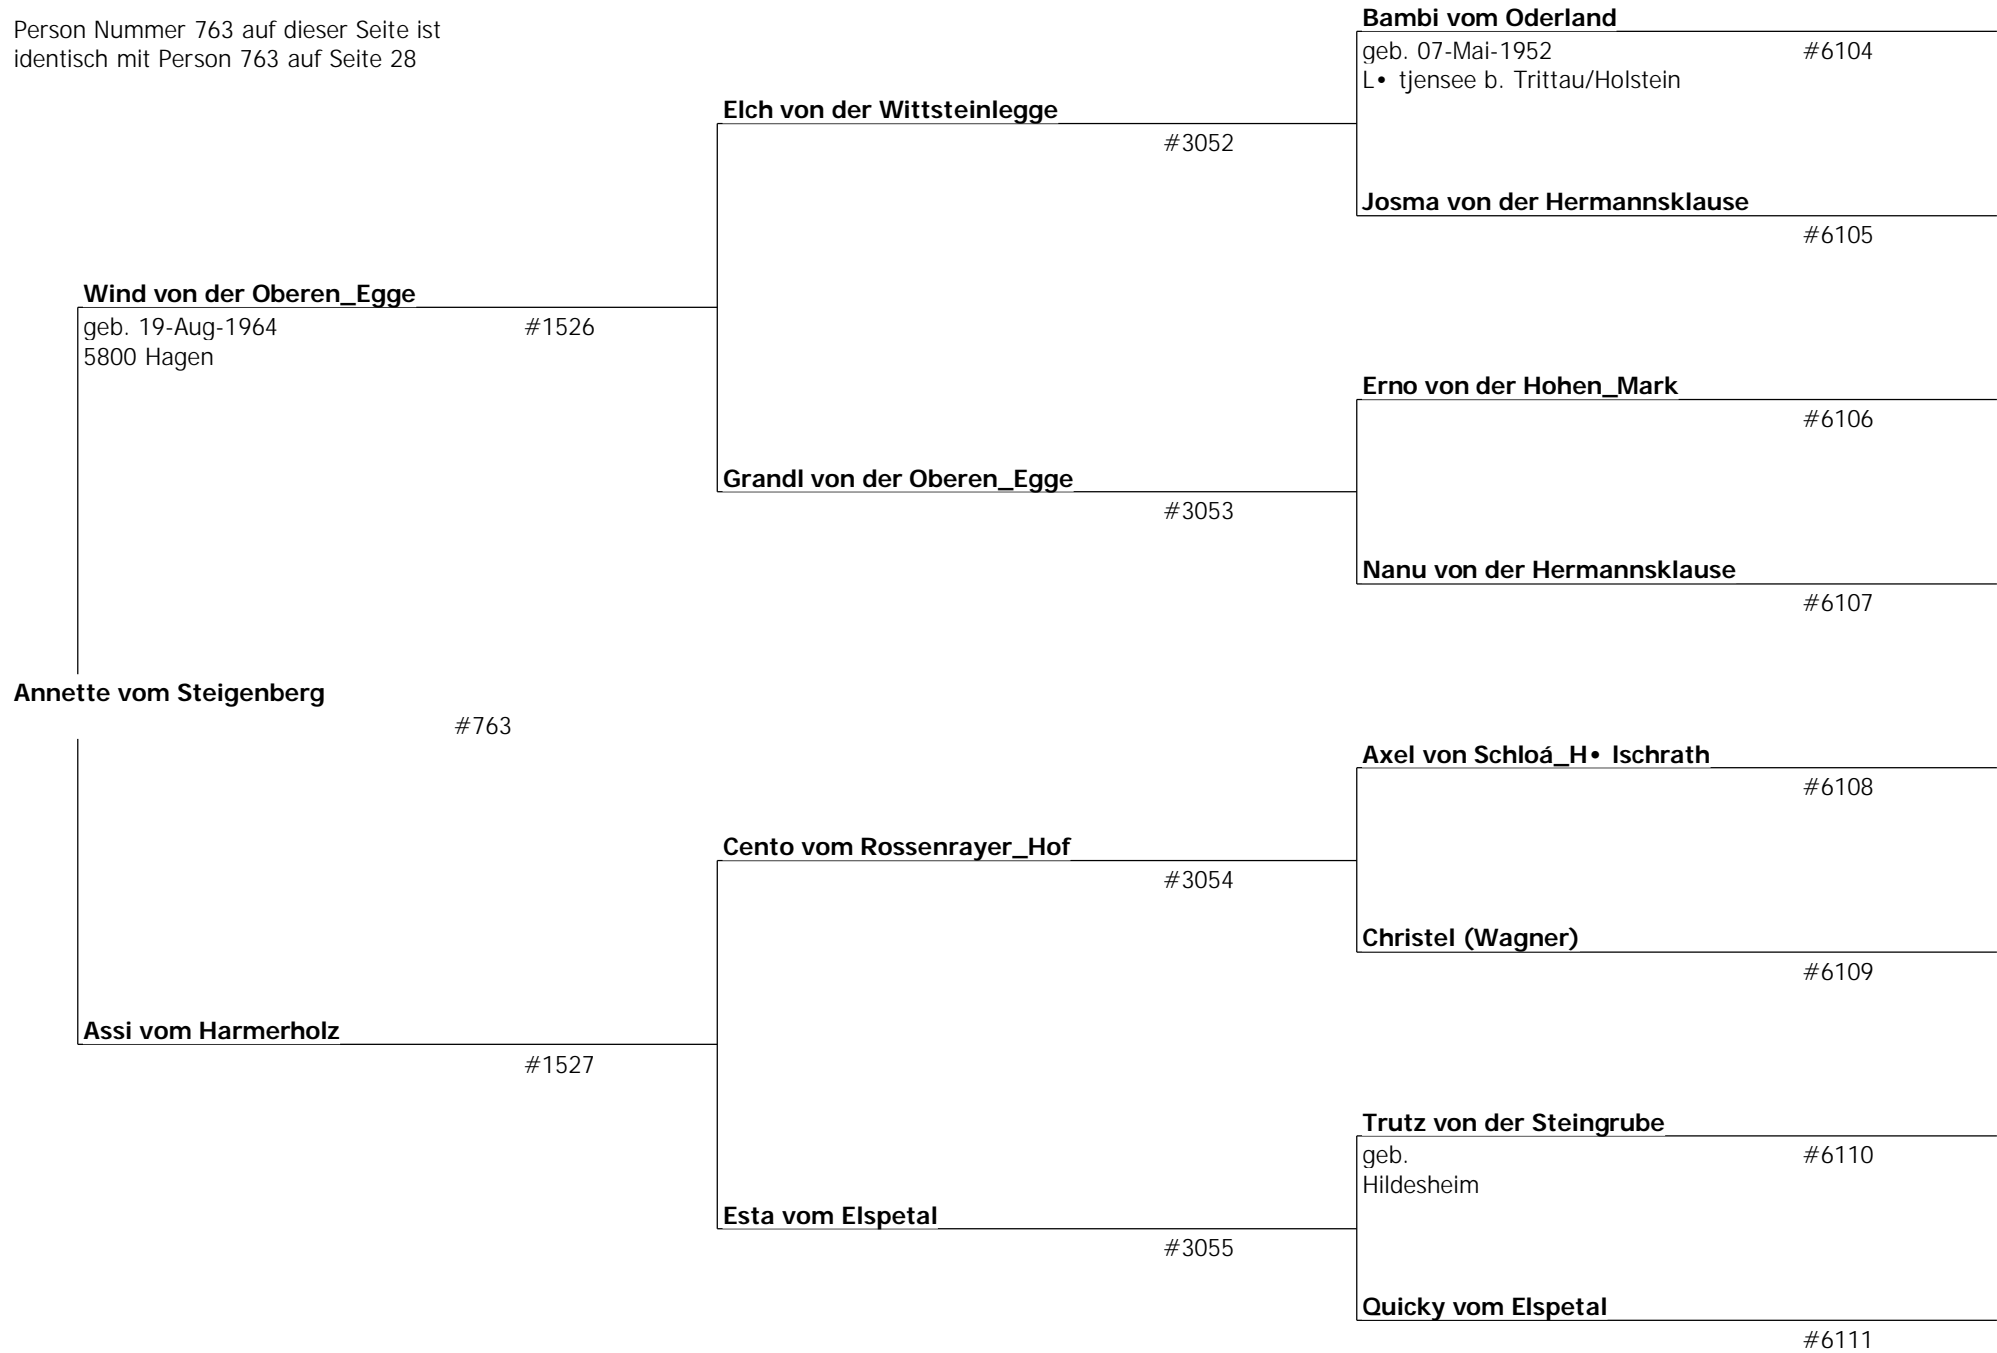

Vorfahren Nabucco von der Musenhöhle

Person Nummer 763 auf dieser Seite ist identisch mit Person 763 auf Seite 28