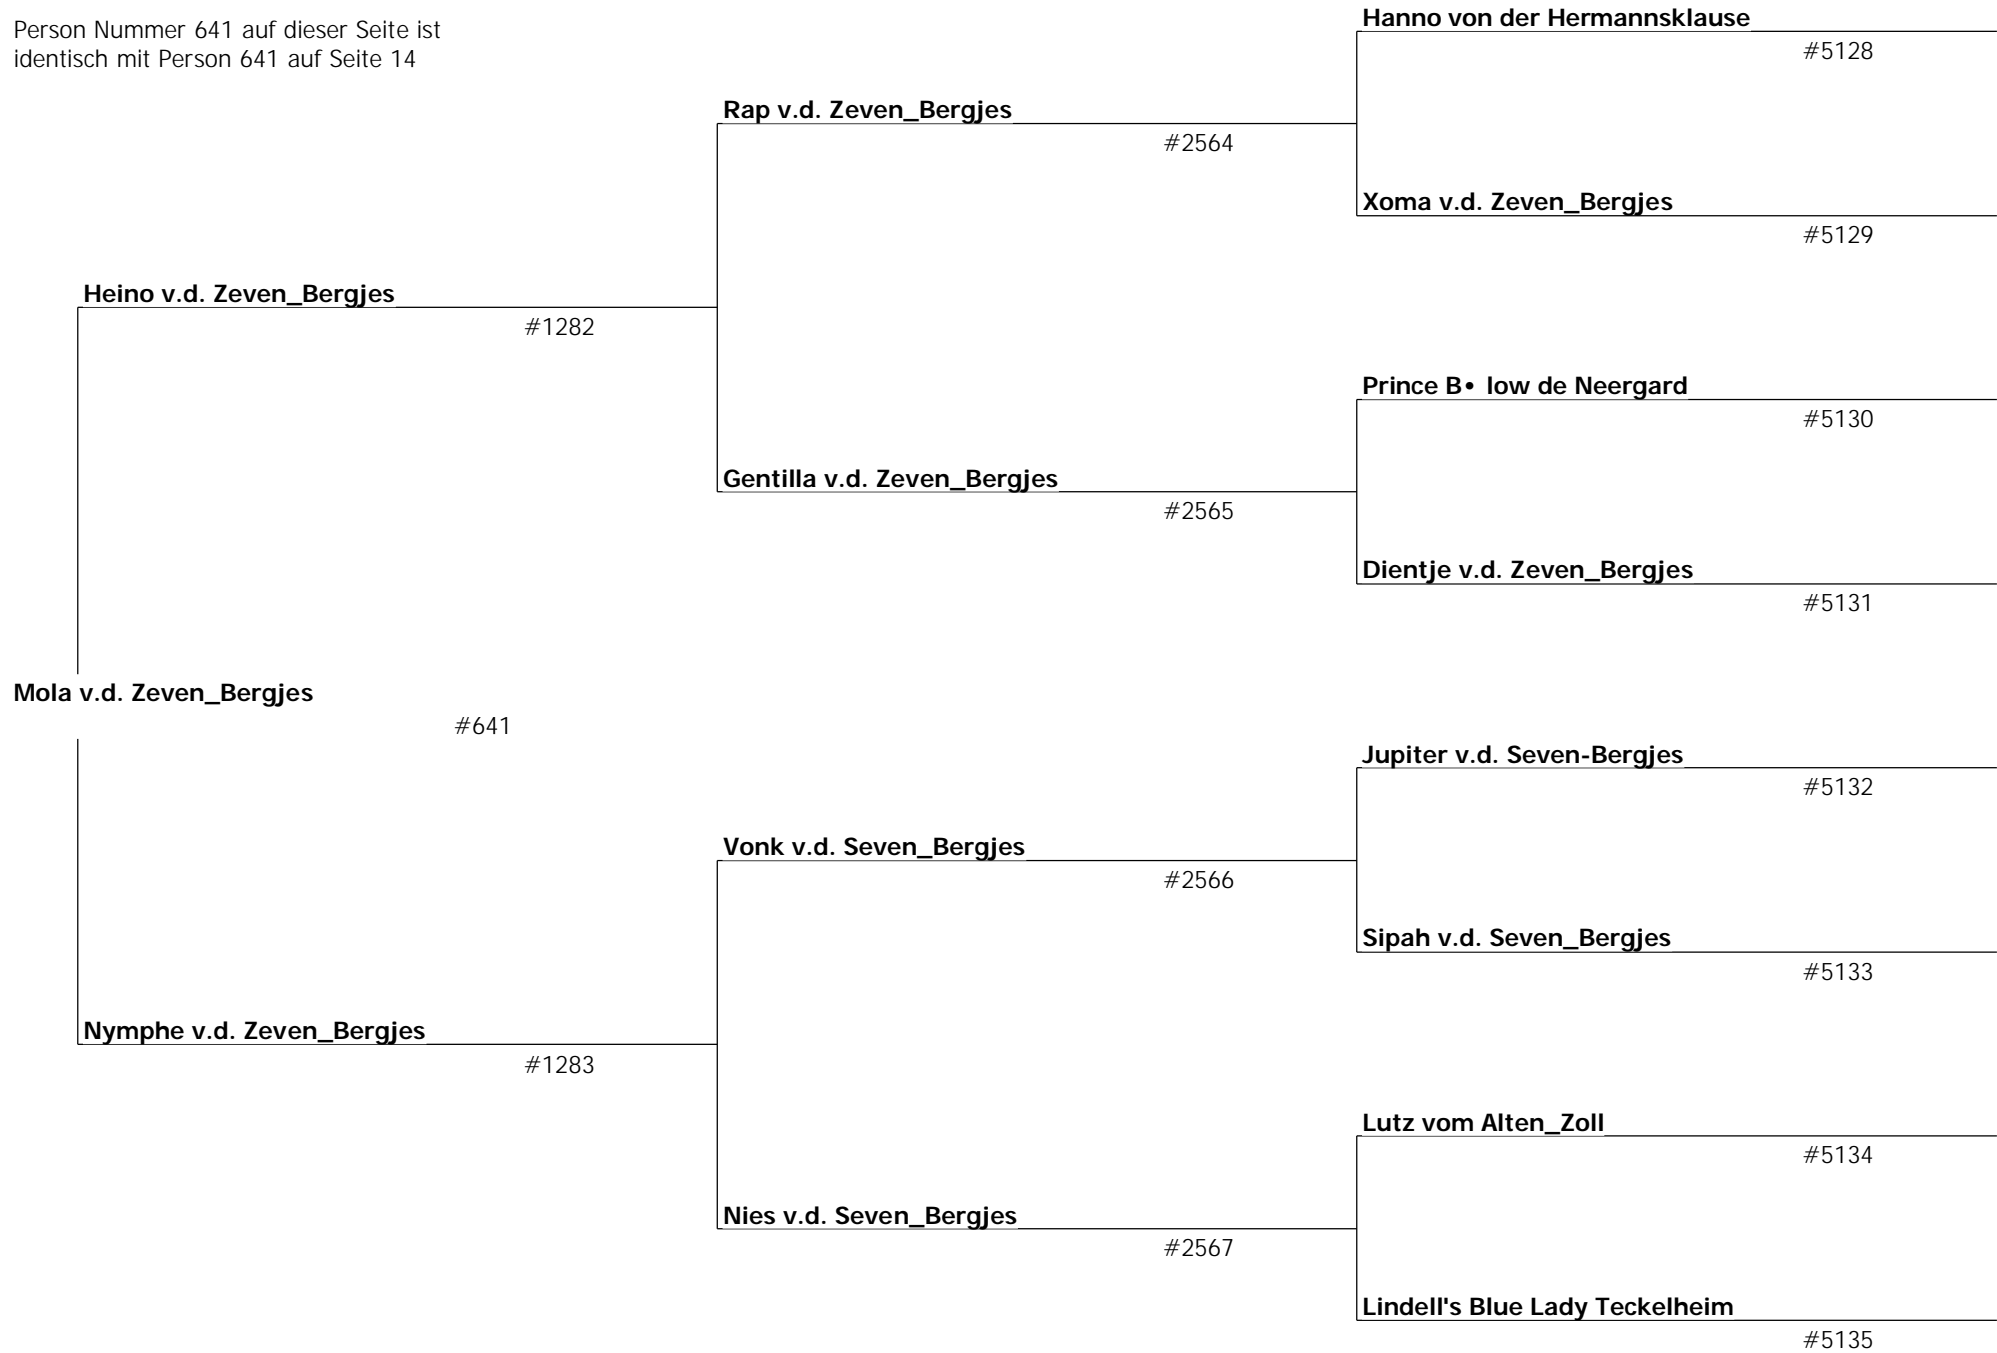

Vorfahren Nabucco von der Musenhöhle

Person Nummer 641 auf dieser Seite ist identisch mit Person 641 auf Seite 14