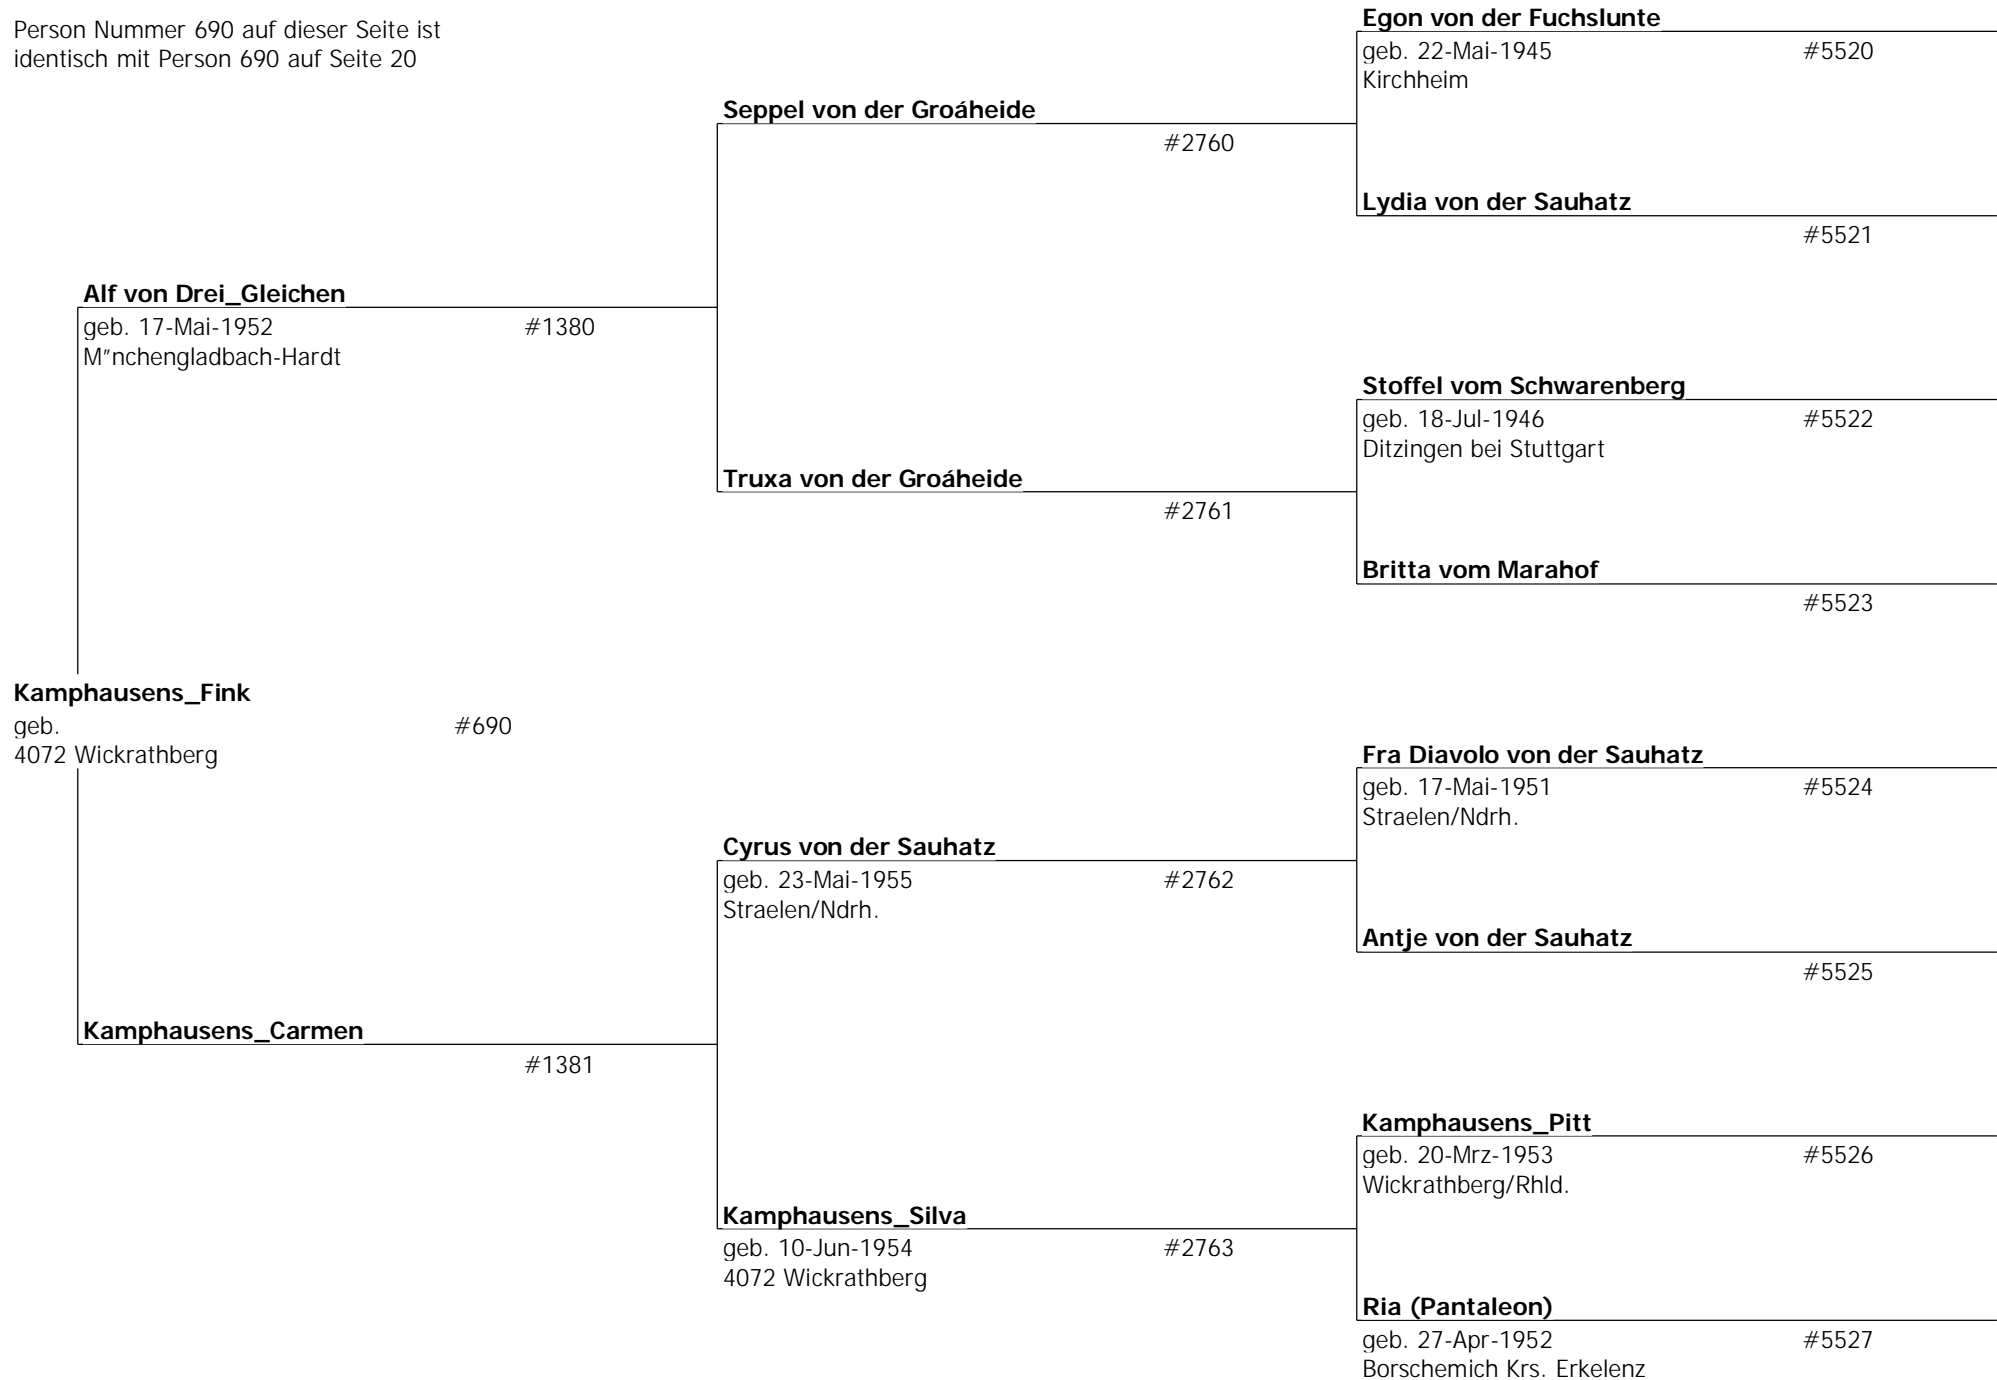

Vorfahren Nabucco von der Musenhöhle

Person Nummer 690 auf dieser Seite ist identisch mit Person 690 auf Seite 20