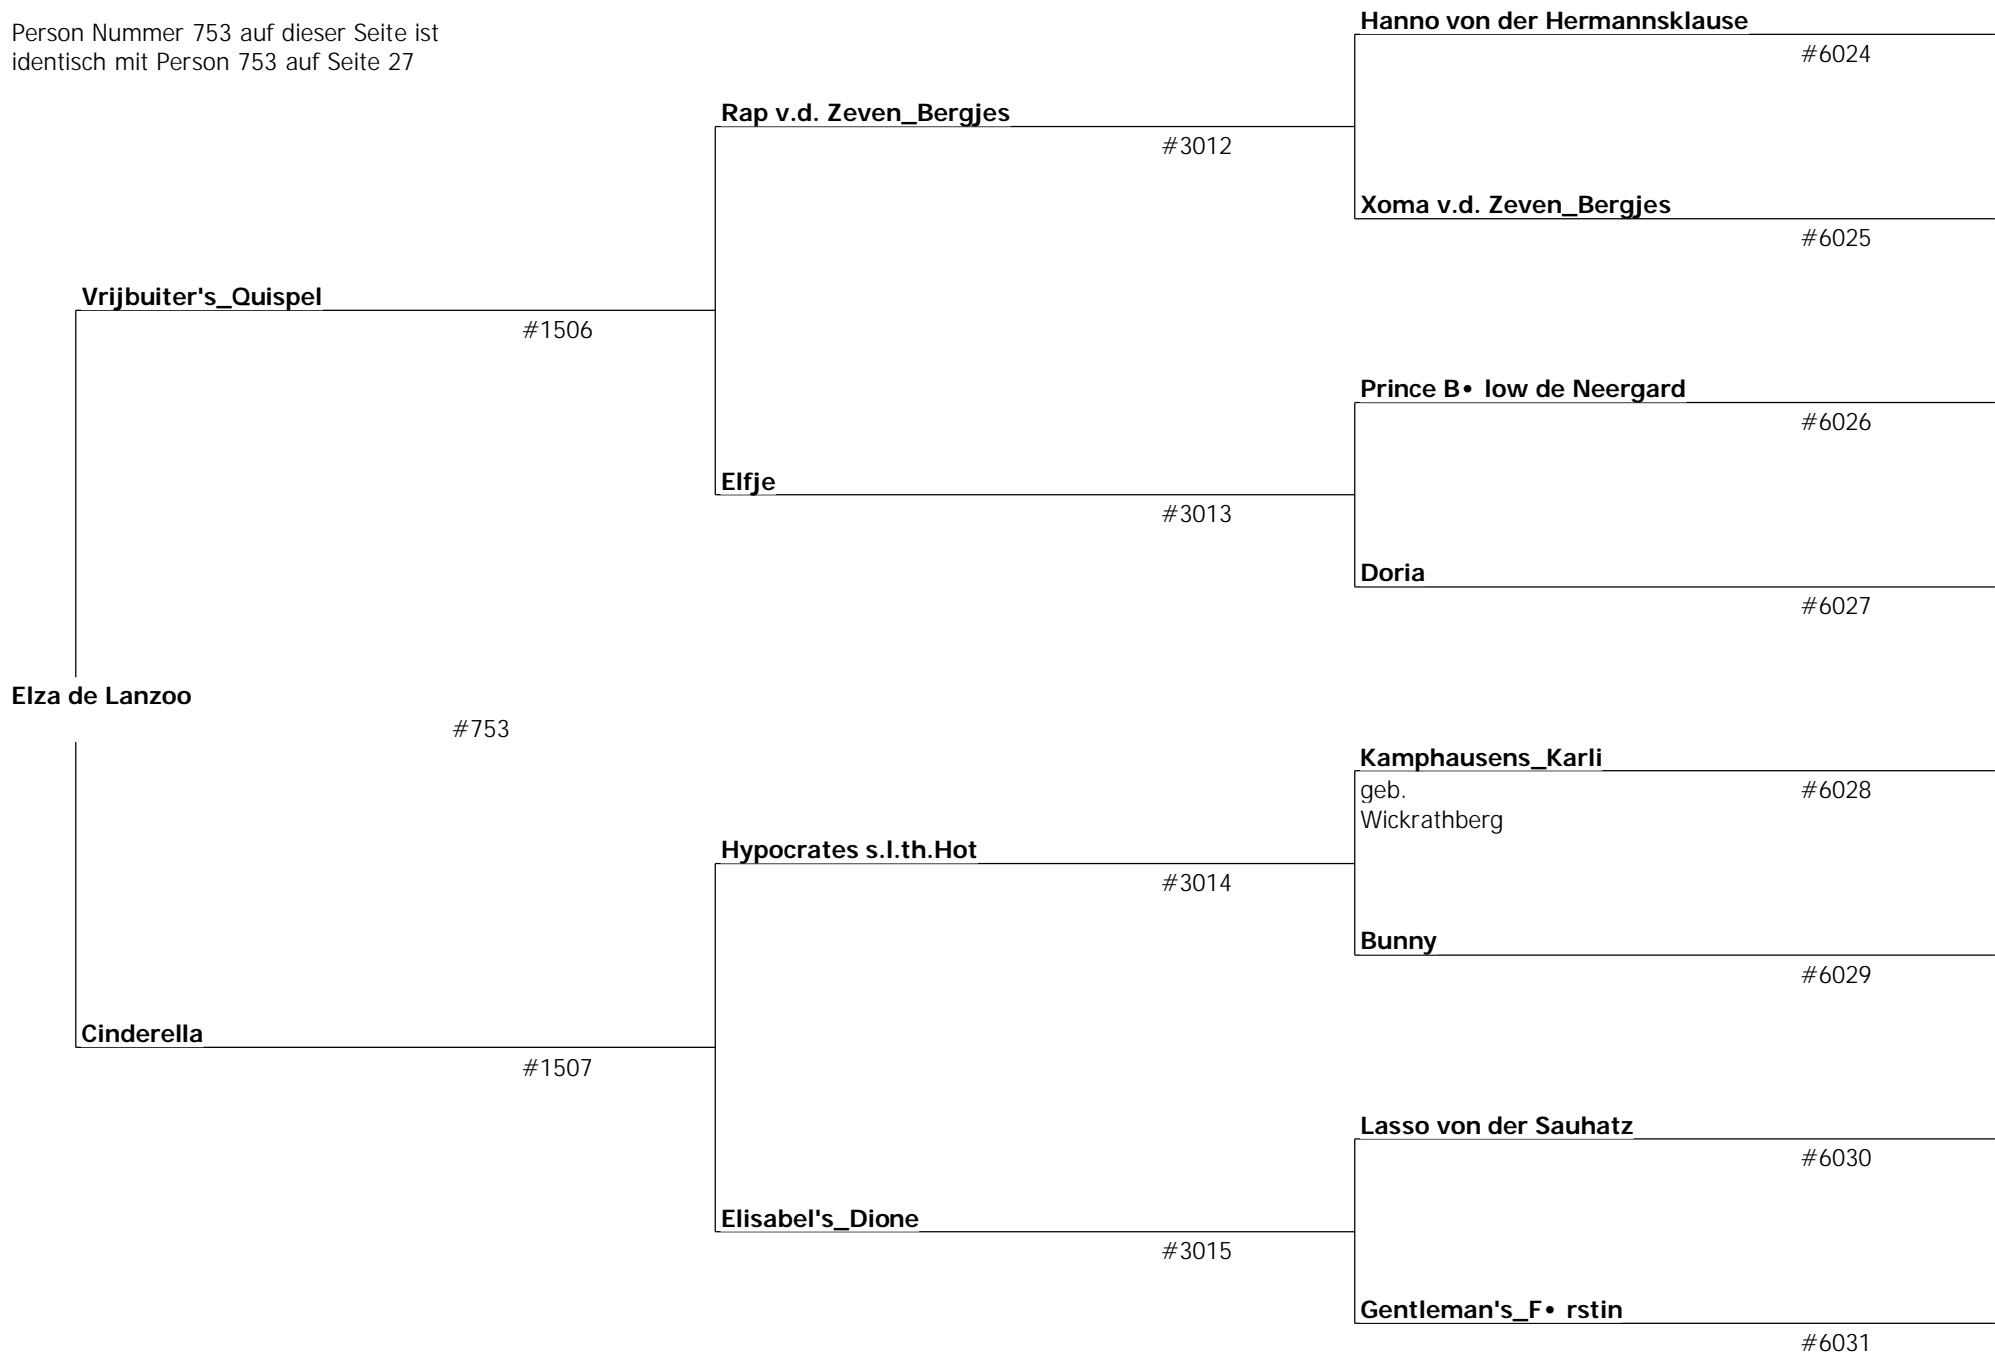

--

--

--

--

Vorfahren Nabucco von der Musenhöhle

Person Nummer 752 auf dieser Seite ist identisch mit Person 752 auf Seite 27

Vorfahren Nabucco von der Musenhöhle

Person Nummer 753 auf dieser Seite ist identisch mit Person 753 auf Seite 27