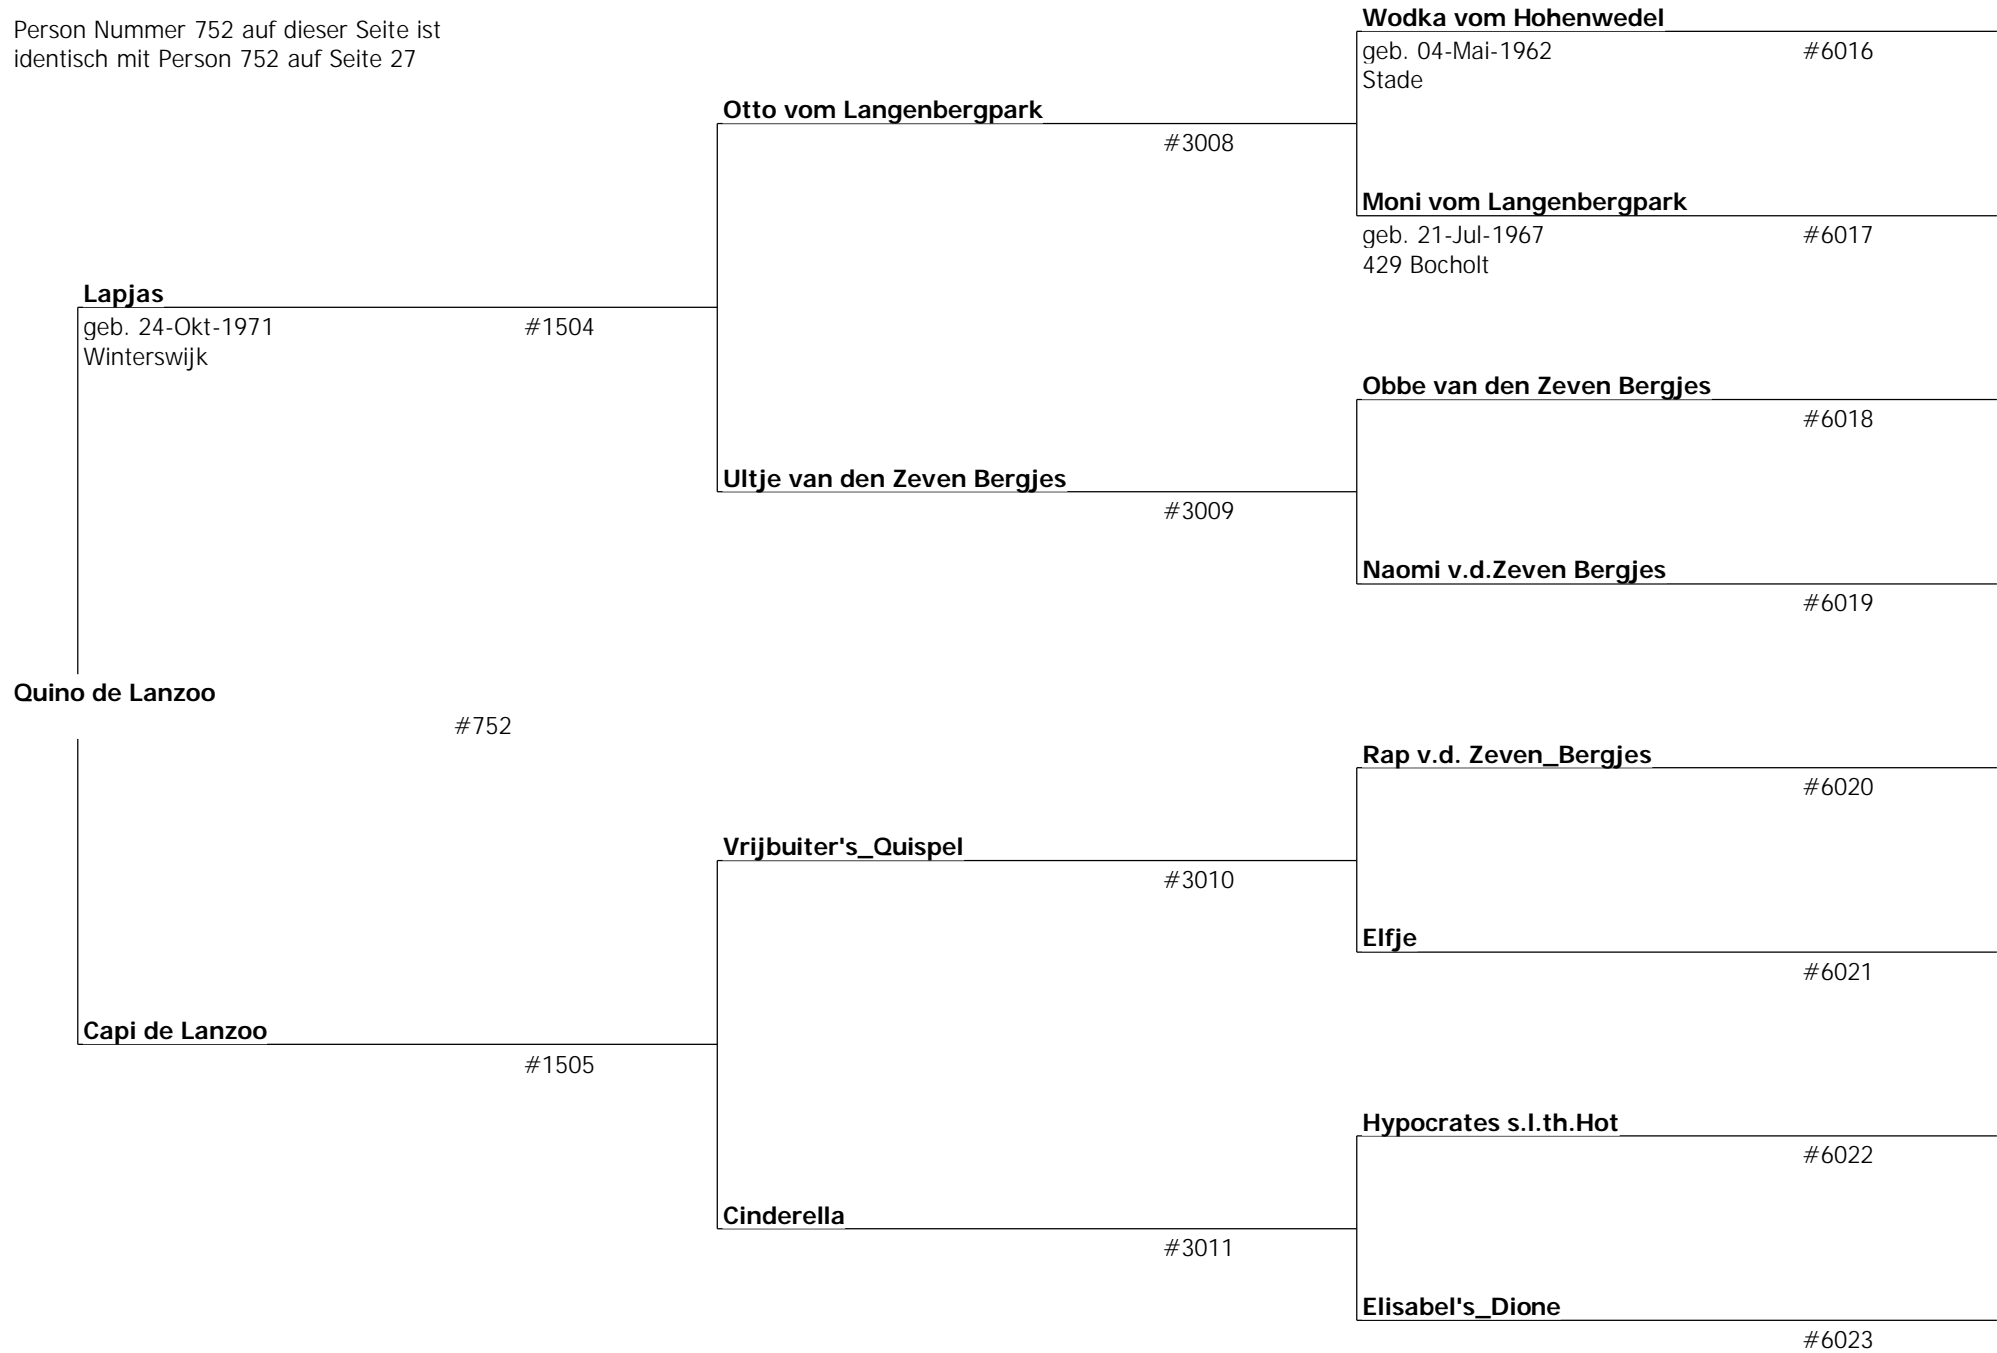

--

--

--

--

Vorfahren Nabucco von der Musenhöhle

Person Nummer 752 auf dieser Seite ist identisch mit Person 752 auf Seite 27

Vorfahren Nabucco von der Musenhöhle

Person Nummer 753 auf dieser Seite ist identisch mit Person 753 auf Seite 27