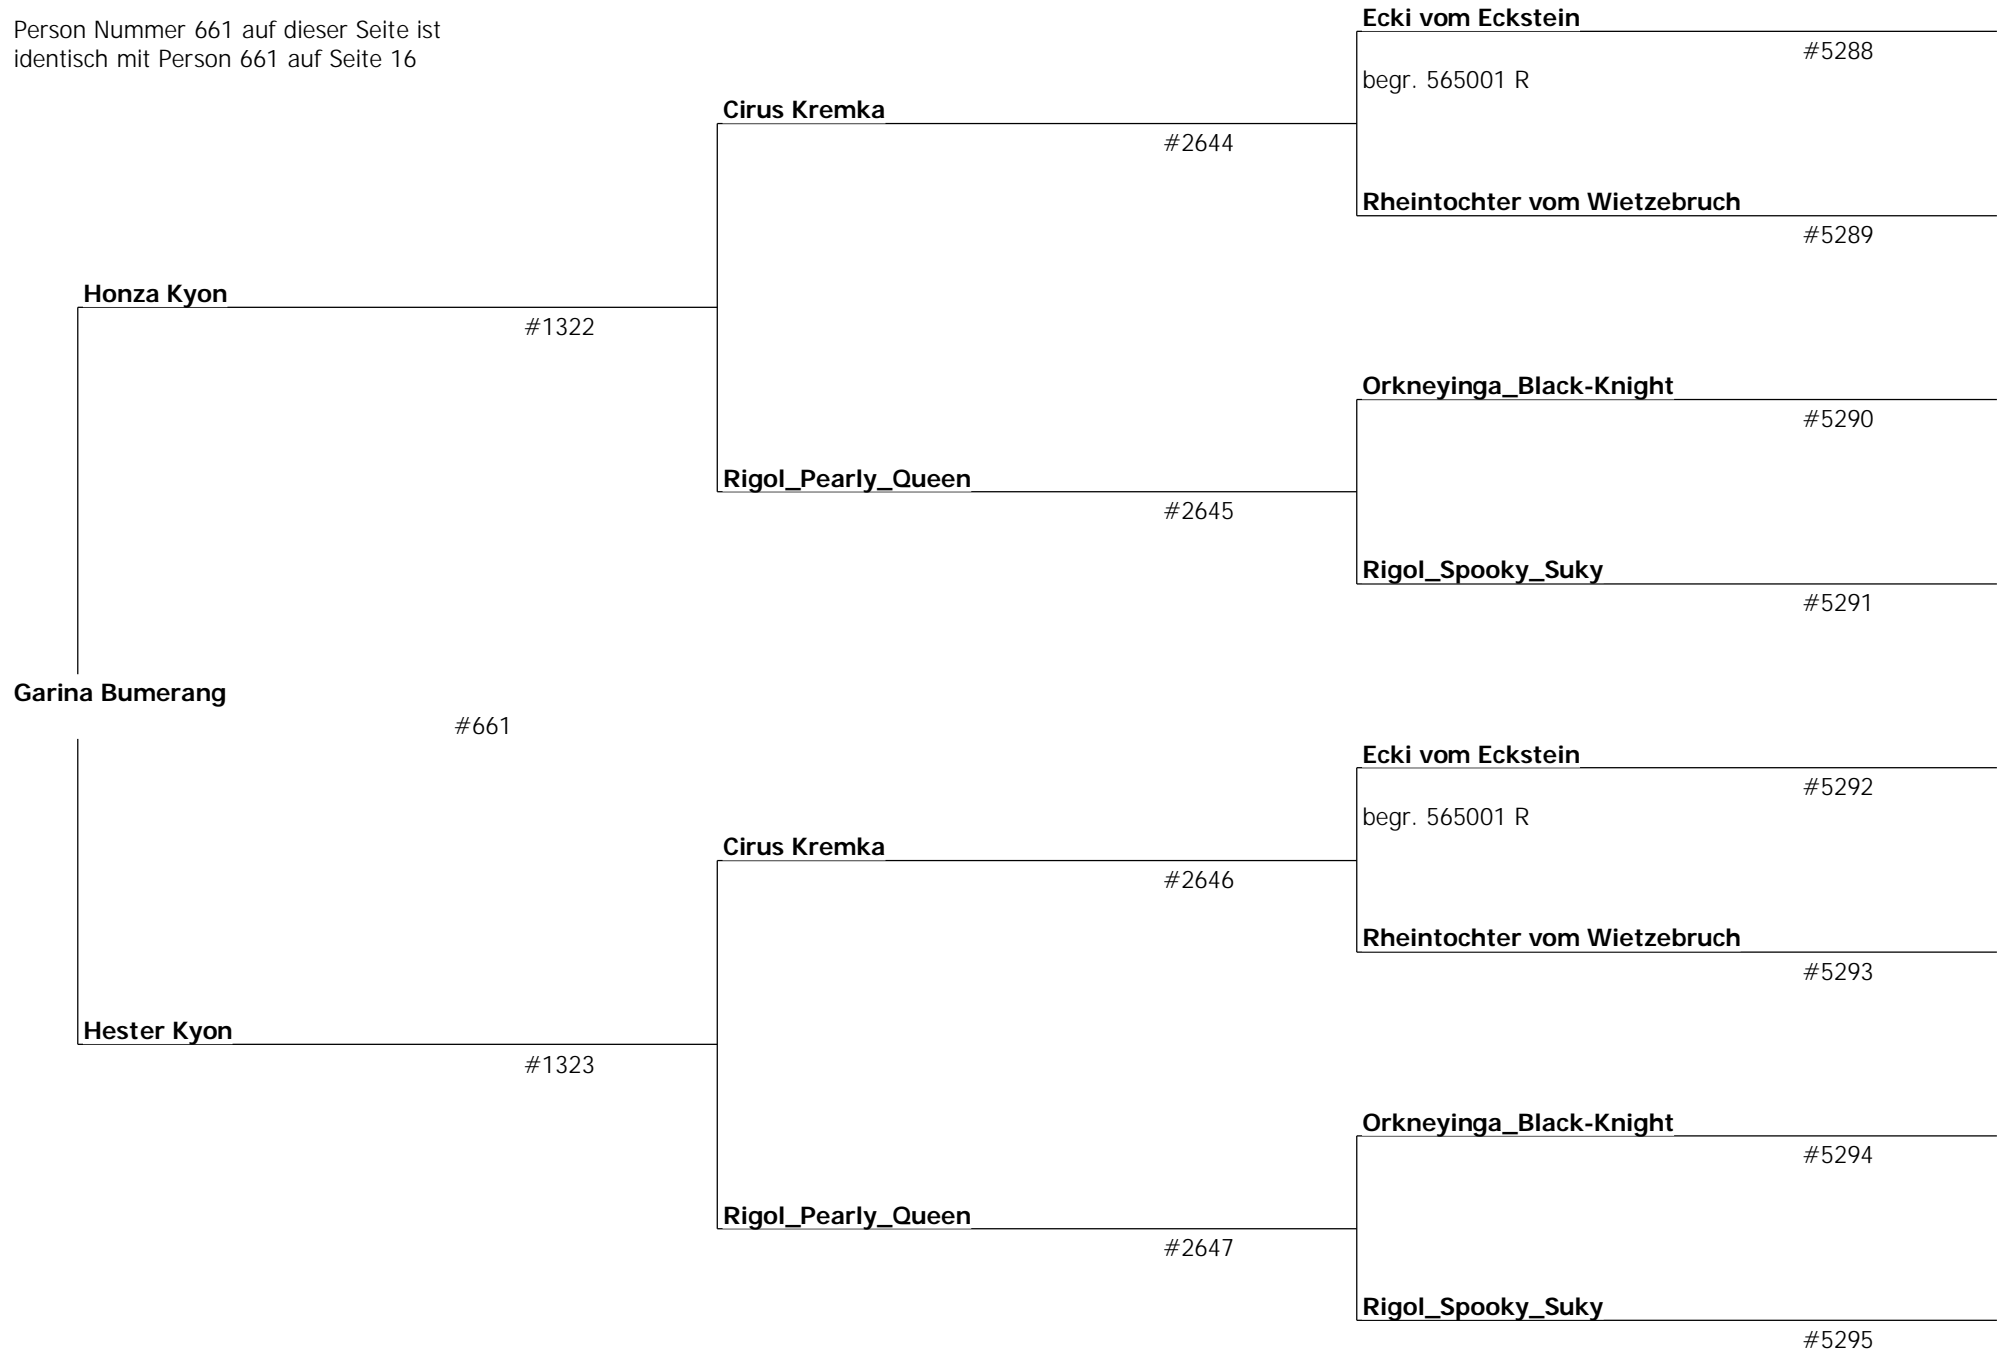

Vorfahren Nabucco von der Musenhöhle

Person Nummer 661 auf dieser Seite ist identisch mit Person 661 auf Seite 16